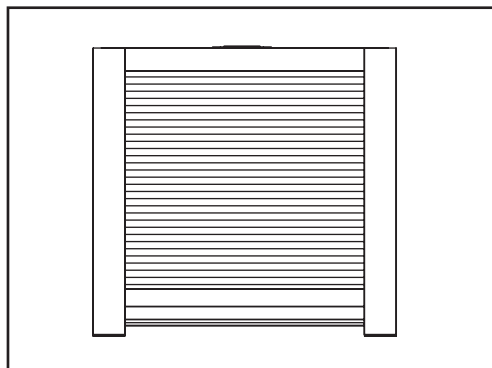

Localidad

Uds.	Alto (mm)	Ancho (mm)	Tejido		Color de perfil	Accionamiento				Opciones y observaciones
			Modelo	Color		Manual	Varilla			
							Plisada 27 (50 cm) fijo	Buhardilla (*150 cm)	Desmontable	

DIBUJOS Y OBSERVACIONES

* La medida estándar de la varilla sistema buhardilla es de 150 cm, especifique si quiere otra medida y color.

IMPRIMIR

GUARDAR

BORRAR

ENVIAR

FIRMA