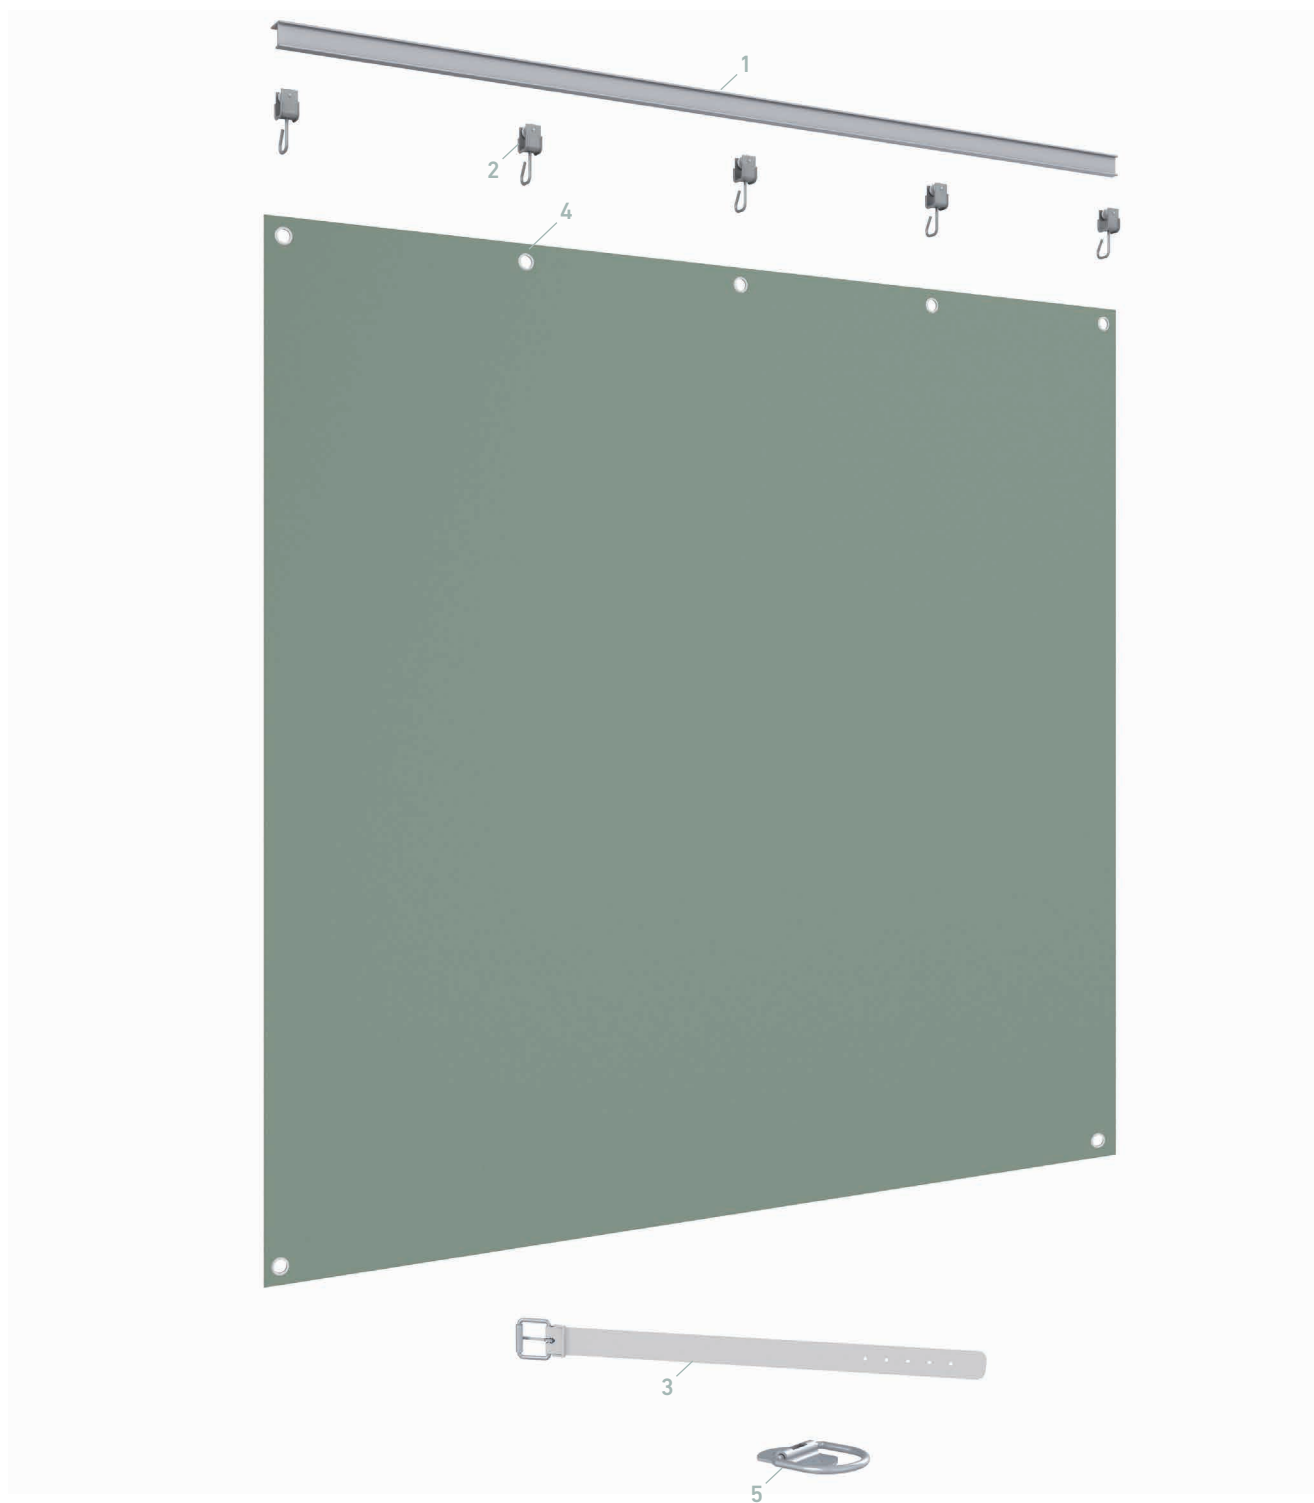

STRADA

ESP

Óptimo filtrado en espacios cómodos

El sistema Strada es una novedad que fusiona lo mejor de un toldo y de una cortina, permitiendo un desplazamiento lateral de la misma sobre una guía que se adapta a las necesidades de iluminación de cada momento.

Gracias a las propiedades de su tejido, su capacidad de filtrado de la luz es total, manteniendo los espacios protegidos de la incidencia solar y siempre a la temperatura adecuada.

ACCIONAMIENTO

Manual

POSIBILIDADES DE INSTALACIÓN

VISTA LATERAL

Medidas en mm.

POLEA

Perfil riel

STRADA

022047

CÓDIGO DESCRIPCIÓN

CÓDIGO	DESCRIPCIÓN
1	022064 Perfil riel aluminio
2	022074 Polea perfil riel
3	022108 Correa con hebilla para cortina
4	022310 Ollao ø20 mm
5	022089 Anilla abatible con chapa