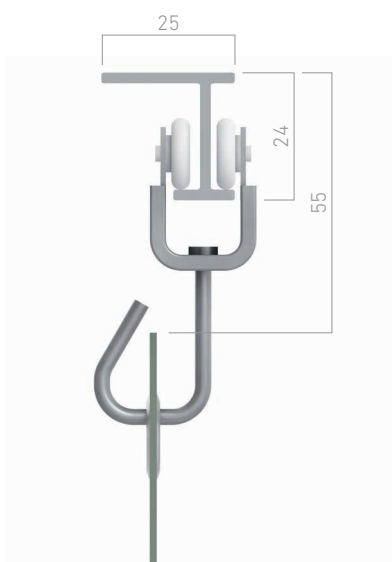

Ventana

Balcón

Terraza

Forjado

- ✓ La gran durabilidad de los componentes garantiza una **alta resistencia a los agentes climáticos**.
- ✓ Armoniza con los proyectos más exigentes, **ocultando al máximo los elementos de fijación**.
- ✓ **Amplia variedad cromática para adaptarse a todo tipo de decoraciones**.

VISTA LATERAL

Medidas en mm.

POLEA

Perfil riel

STRADA

022047

CÓDIGO DESCRIPCIÓN

CÓDIGO	DESCRIPCIÓN
1	022064 Perfil riel aluminio
2	022074 Polea perfil riel
3	022108 Correa con hebilla para cortina
4	022310 Ollao ø20 mm
5	022089 Anilla abatible con chapa