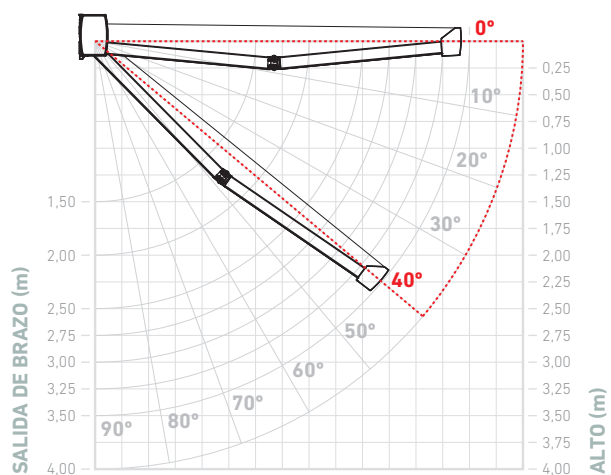

✓ **Elementos de fijación y tornillos totalmente escondidos.**

✓ Posibilidad de salida de hasta 410 cm.

TIPOS SUJECIÓN

Medidas en mm.

Frontal

GRADOS DE INCLINACIÓN

GRADOS INCLINACIÓN

Instalación frontal