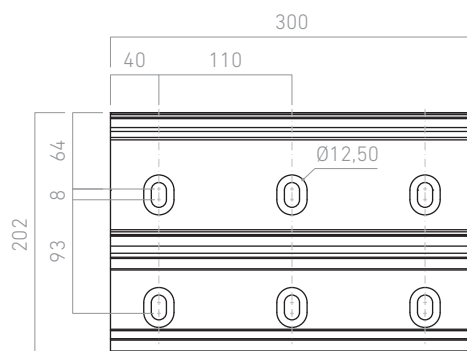

✓ **Elementos de fijación y tornillos totalmente escondidos.**

✓ Posibilidad de salida de hasta 410 cm.

TIPOS SUJECIÓN

Medidas en mm.

Frontal

GRADOS DE INCLINACIÓN

GRADOS INCLINACIÓN

Instalación frontal

0° a 40°

SOPORTES

Medidas en mm.

Pared

AMERIS

024518

CÓDIGO	DESCRIPCIÓN
1	024520 Soporte pared aluminio Ameris
2	024157 Soporte brazo abatible Ameris
3	024521 Jgo. tapones para terminal y cofre Ameris
4	024522 Jgo. deslizadores brazos Ameris
5	024524 Kit perfiles anterior 4M Ameris
6	024523 Kit perfiles posterior 4M Ameris
7	024526 Tejadillo inferior LED Ameris
8	024527 Tapones para tejadillo LED Ameris
9	024525 Tejadillo inferior