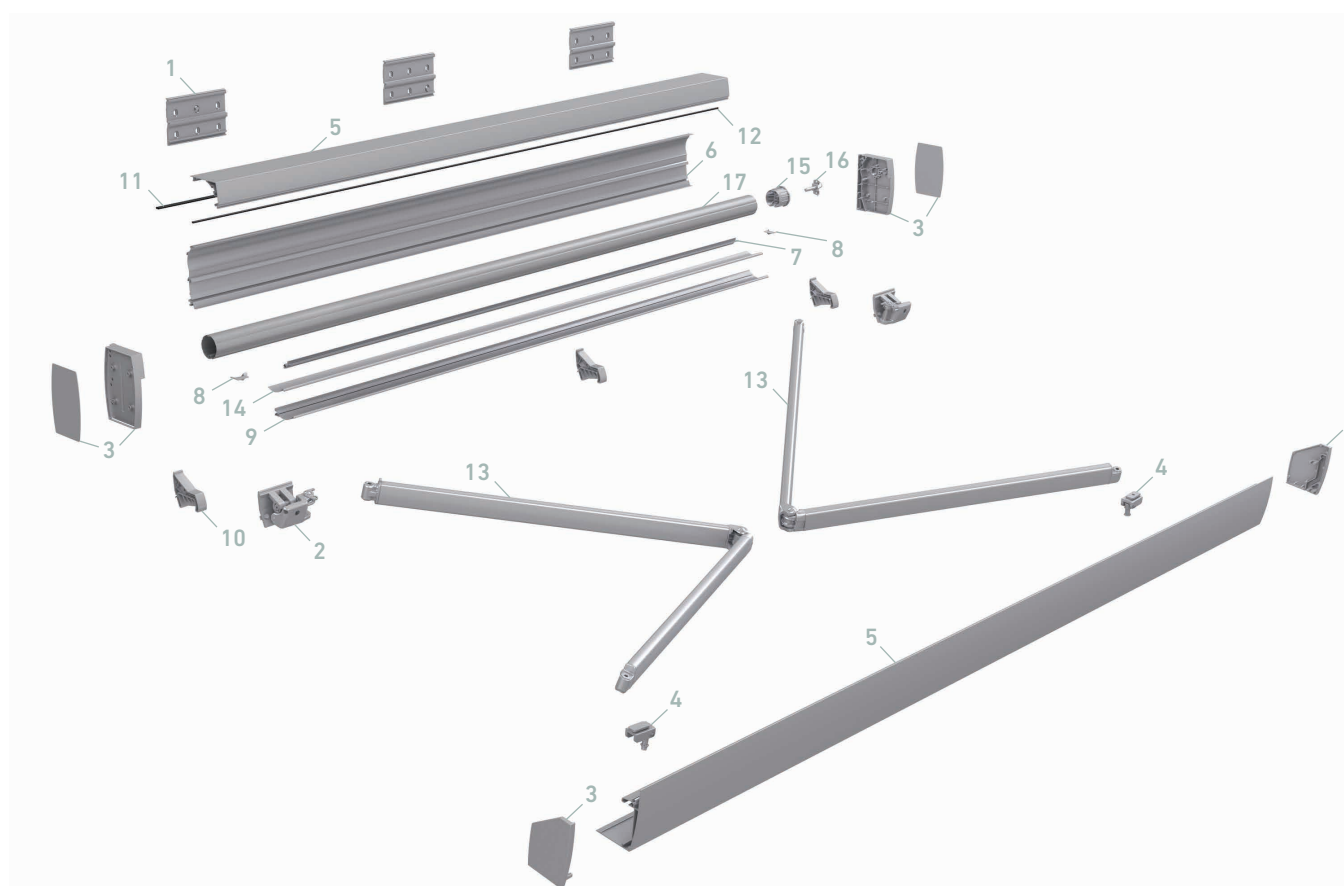

✓ **Elementos de fijación y tornillos totalmente escondidos.**

✓ Posibilidad de salida de hasta 410 cm.

TIPOS SUJECIÓN

Medidas en mm.

Frontal

GRADOS DE INCLINACIÓN

GRADOS INCLINACIÓN

Instalación frontal

0° a 40°

SOPORTES

Medidas en mm.

Pared

AMERIS

024518

CÓDIGO	DESCRIPCIÓN
1	024520 Soporte pared aluminio Ameris
2	024157 Soporte brazo abatible Ameris
3	024521 Jgo. tapones para terminal y cofre Ameris
4	024522 Jgo. deslizadores brazos Ameris
5	024524 Kit perfiles anterior 4M Ameris
6	024523 Kit perfiles posterior 4M Ameris
7	024526 Tejadillo inferior LED Ameris
8	024527 Tapones para tejadillo LED Ameris
9	024525 Tejadillo inferior

CÓDIGO	DESCRIPCIÓN
10	024153 Embudo Ameris
11	024529 Goma superior Ameris
12	022223 Goma inferior Ameris
13	022990 Jgo. de brazos
14	024162 Perfil salva tejidos en PVC Ameris
15	022576 Casquillo nylon ø80 hueco ø14 y cojinete
16	030569 Perno soporte contera eje 78
17	022807 Tubo de enrollé ø80

CLASIFICACIÓN AL VIENTO EN 13561:2004+A1:2008

SALIDA BRAZOS	LÍNEA														
	2,50	2,75	3,00	3,25	3,50	3,75	4,00	4,25	4,50	4,75	5,00	5,25	5,50	5,75	6,00
1,85	1	1	1	1	1	1	1	1	1	1	1	1	1	1	1
2,10		1	1	1	1	1	1	1	1	1	1	1	1	1	1
2,60				1	1	1	1	1	1	1	1	1	1	1	1
3,10						1	1	1	1	1	1	1	1	1	1
3,35							1	1	1	1	1	1	1	1	1
3,60								1	1	1	1	1	1	1	1
4,10										1	1	1	1	1	1