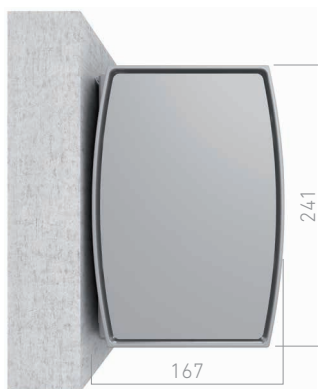

AMERIS

ESP

Un cofre pensado para sorprender

Ameris es un modelo cofre de brazos extensibles que se caracteriza por un diseño sencillo y elegante.

A pesar de sus pequeñas dimensiones, permite una gran salida gracias a la longitud de sus brazos, lo que sorprenderá a todo tipo de usuarios y hará brillar con luz propia a las terrazas.

✓ **Elementos de fijación y tornillos totalmente escondidos.**

✓ Posibilidad de salida de hasta 410 cm.

TIPOS SUJECIÓN

Medidas en mm.

Frontal

GRADOS DE INCLINACIÓN

GRADOS INCLINACIÓN

Instalación frontal