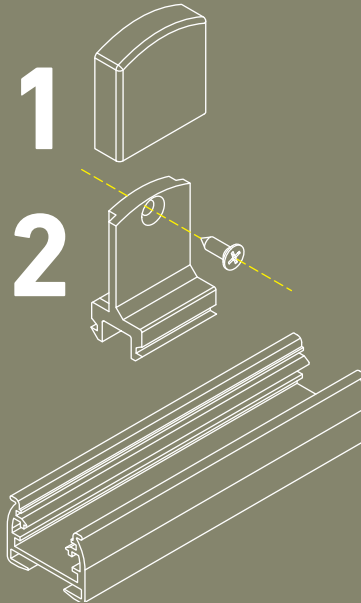

Désormais, avec les nouveaux supports de fixation à ces fenêtres en verre, l'ouverture et la fermeture du Plissé se réalisent de manière très simple et pratique, sans besoin d'être manipulé.

# VISTA EXPLOSIONADA

EXPLODED VIEW | VUE EN ÉCLATÉ

**1** Tapa soporte  
Bracket cover | Embout support

**2** Soporte superior  
Upper bracket | Support supérieur

**3** Jgo. soporte inferior  
Lower bracket set | Jeu support inférieur