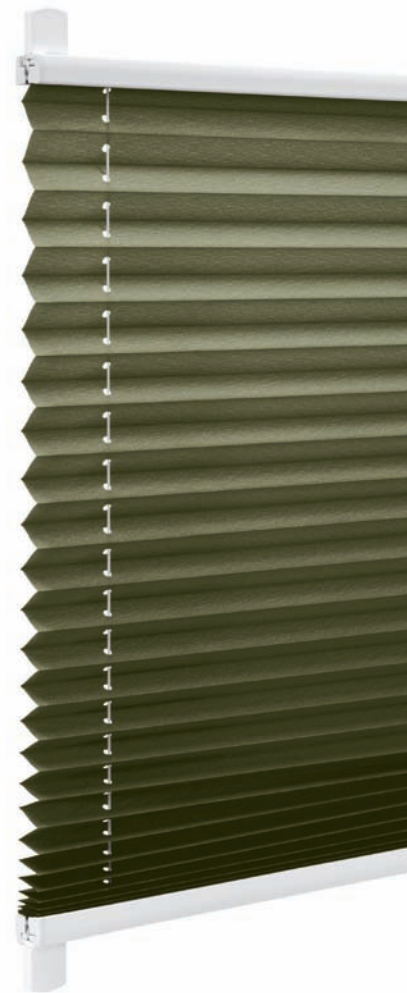

SOPORTES

BRACKETS | SUPPORTS

Plisada | Pleated | Plissé **101, 111, 112, 113**

Plisada | Pleated | Plissé **115, 116, 117, 118**

Plisada | Pleated | Plissé **140**