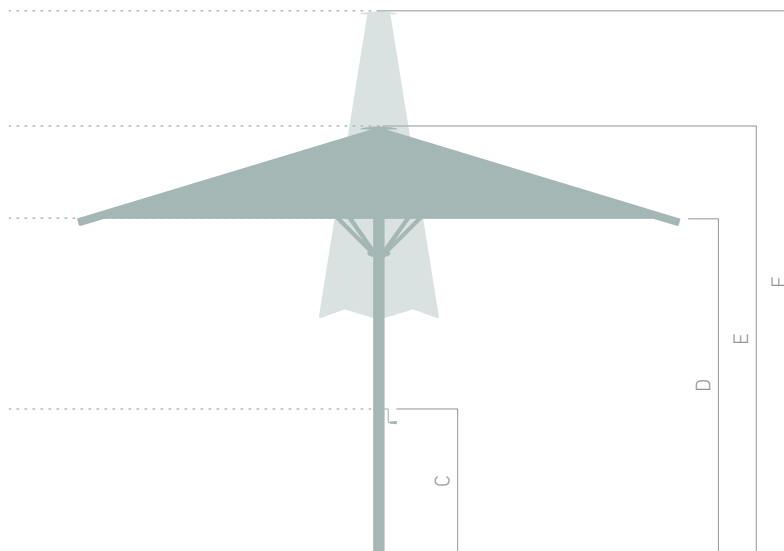

BESTA

ESP

Un sistema de protección, mil posibilidades

Parasol de gran tamaño con mecanismo telescópico que permite un cómodo cierre gracias al accionamiento de un husillo a través de una manivela extraíble.

TIPOS SUJECIÓN

Medidas en mm.

Base empotrada
024481

Base fija 400x400
024334

Base fija 900x900
con baldosas
024595

Base móvil con
ruedas
024549

Base empotrada
oculta
024547

BESTA REDONDA

024570

DIMENSIONES

- A Largo
- B Ancho
- C Altura manivela
- D Altura de paso
- E Altura total abierta
- F Altura total cerrada

DIMENSIONES TOTALES (mm)

	A	B	C	D	E	F
	2.500	2.500	950	2.200	2.585	3.345
	3.000	3.000	950	2.200	2.665	3.425
	3.500	3.500	950	2.200	2.740	3.500
	4.000	4.000	950	2.200	2.820	3.580
	4.500	4.500	950	2.200	2.895	3.655

BESTA CUADRADA

024580

DIMENSIONES

- A Largo
- B Ancho
- C Altura manivela
- D Altura de paso
- E Altura total abierta
- F Altura total cerrada

DIMENSIONES TOTALES (mm)

	A	B	C	D	E	F
	2.500	2.500	950	2.200	2.585	3.345
	3.000	3.000	950	2.200	2.665	3.425
	3.500	3.500	950	2.200	2.740	3.500
	4.000	4.000	950	2.200	2.820	3.580