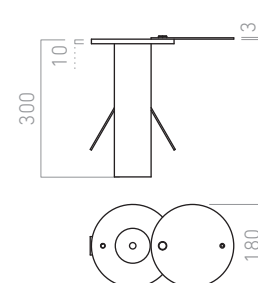

TIPOS SUJECIÓN

Medidas en mm.

Base empotrada
024481

Base fija 400x400
024334

Base fija 900x900
con baldosas
024595

Base móvil con
ruedas
024549

Base empotrada
oculta
024547

BESTA REDONDA

024570

DIMENSIONES

- A Largo
- B Ancho
- C Altura manivela
- D Altura de paso
- E Altura total abierta
- F Altura total cerrada

DIMENSIONES TOTALES (mm)

	A	B	C	D	E	F
	2.500	2.500	950	2.200	2.585	3.345
	3.000	3.000	950	2.200	2.665	3.425
	3.500	3.500	950	2.200	2.740	3.500
	4.000	4.000	950	2.200	2.820	3.580
	4.500	4.500	950	2.200	2.895	3.655

BESTA CUADRADA

024580

DIMENSIONES

- A Largo
- B Ancho
- C Altura manivela
- D Altura de paso
- E Altura total abierta
- F Altura total cerrada

DIMENSIONES TOTALES (mm)

	A	B	C	D	E	F
	2.500	2.500	950	2.200	2.585	3.345
	3.000	3.000	950	2.200	2.665	3.425
	3.500	3.500	950	2.200	2.740	3.500
	4.000	4.000	950	2.200	2.820	3.580

BESTA RECTANGULAR

024590

DIMENSIONES

- A Largo
- B Ancho
- C Altura manivela
- D Altura de paso
- E Altura total abierta
- F Altura total cerrada

DIMENSIONES TOTALES (mm)

	A	B	C	D	E	F
	3.000	2.500	950	2.200	2.665	3.425
	3.500	2.500	950	2.200	2.740	3.500
	3.500	3.000	950	2.200	2.740	3.500
	4.000	3.000	950	2.200	2.820	3.580
	4.000	3.500	950	2.200	2.820	3.580