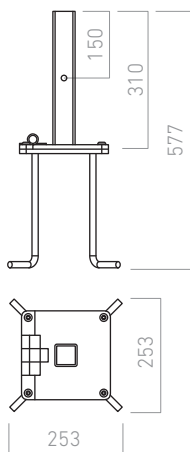

TIPOS SUJECIÓN

Medidas en mm.

Base empotrada
024481

Base fija 400x400
024334

Base fija 900x900
con baldosas
024595

Base móvil con
ruedas
024549

Base empotrada
oculta
024547

BESTA REDONDA

024570

DIMENSIONES

- A Largo
- B Ancho
- C Altura manivela
- D Altura de paso
- E Altura total abierta
- F Altura total cerrada

DIMENSIONES TOTALES (mm)

	A	B	C	D	E	F
	2.500	2.500	950	2.200	2.585	3.345
	3.000	3.000	950	2.200	2.665	3.425
	3.500	3.500	950	2.200	2.740	3.500
	4.000	4.000	950	2.200	2.820	3.580
	4.500	4.500	950	2.200	2.895	3.655

BESTA CUADRADA

024580

DIMENSIONES

- A Largo
- B Ancho
- C Altura manivela
- D Altura de paso
- E Altura total abierta
- F Altura total cerrada

DIMENSIONES TOTALES (mm)

	A	B	C	D	E	F
	2.500	2.500	950	2.200	2.585	3.345
	3.000	3.000	950	2.200	2.665	3.425
	3.500	3.500	950	2.200	2.740	3.500
	4.000	4.000	950	2.200	2.820	3.580

BESTA RECTANGULAR

024590

DIMENSIONES

- A Largo
- B Ancho
- C Altura manivela
- D Altura de paso
- E Altura total abierta
- F Altura total cerrada

DIMENSIONES TOTALES (mm)

	A	B	C	D	E	F
	3.000	2.500	950	2.200	2.665	3.425
	3.500	2.500	950	2.200	2.740	3.500
	3.500	3.000	950	2.200	2.740	3.500
	4.000	3.000	950	2.200	2.820	3.580
	4.000	3.500	950	2.200	2.820	3.580