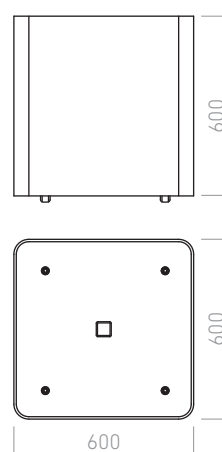

TIPOS SUJECIÓN

Medidas en mm.

Base empotrada
024481

Base fija 400x400
024334

Base fija 900x900
con baldosas
024595

Base móvil con
ruedas
024549

Base empotrada
oculta
024547

BESTA REDONDA

024570

DIMENSIONES

- A Largo
- B Ancho
- C Altura manivela
- D Altura de paso
- E Altura total abierta
- F Altura total cerrada

DIMENSIONES TOTALES (mm)

	A	B	C	D	E	F
	2.500	2.500	950	2.200	2.585	3.345
	3.000	3.000	950	2.200	2.665	3.425
	3.500	3.500	950	2.200	2.740	3.500
	4.000	4.000	950	2.200	2.820	3.580
	4.500	4.500	950	2.200	2.895	3.655

BESTA CUADRADA

024580

DIMENSIONES

- A Largo
- B Ancho
- C Altura manivela
- D Altura de paso
- E Altura total abierta
- F Altura total cerrada

DIMENSIONES TOTALES (mm)

	A	B	C	D	E	F
	2.500	2.500	950	2.200	2.585	3.345
	3.000	3.000	950	2.200	2.665	3.425
	3.500	3.500	950	2.200	2.740	3.500
	4.000	4.000	950	2.200	2.820	3.580

BESTA RECTANGULAR

024590

DIMENSIONES

- A Largo
- B Ancho
- C Altura manivela
- D Altura de paso
- E Altura total abierta
- F Altura total cerrada

DIMENSIONES TOTALES (mm)

	A	B	C	D	E	F
	3.000	2.500	950	2.200	2.665	3.425
	3.500	2.500	950	2.200	2.740	3.500
	3.500	3.000	950	2.200	2.740	3.500
	4.000	3.000	950	2.200	2.820	3.580
	4.000	3.500	950	2.200	2.820	3.580