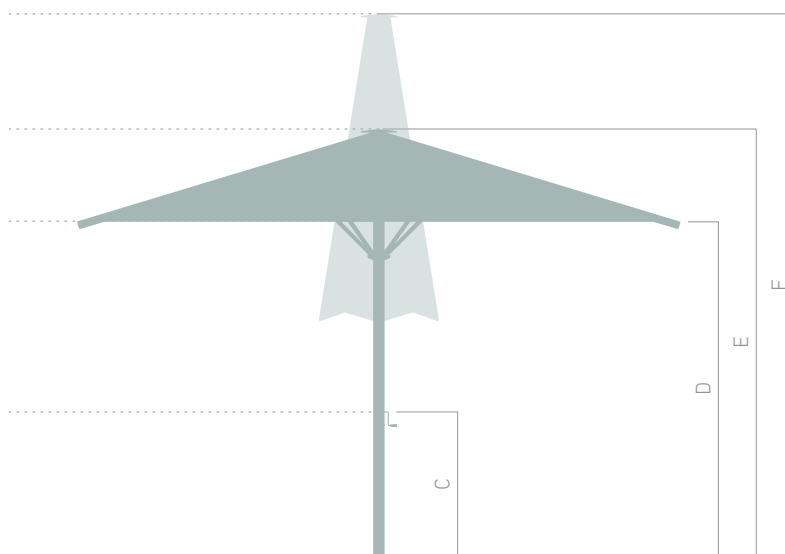

BESTA

ESP

Un sistema de protección, mil posibilidades

Parasol de gran tamaño con mecanismo telescópico que permite un cómodo cierre gracias al accionamiento de un husillo a través de una manivela extraíble.

024570

DIMENSIONES

- A Largo
- B Ancho
- C Altura manivela
- D Altura de paso
- E Altura total abierta
- F Altura total cerrada

DIMENSIONES TOTALES (mm)

	A	B	C	D	E	F
	2.500	2.500	950	2.200	2.585	3.345
	3.000	3.000	950	2.200	2.665	3.425
	3.500	3.500	950	2.200	2.740	3.500
	4.000	4.000	950	2.200	2.820	3.580
	4.500	4.500	950	2.200	2.895	3.655

BESTA CUADRADA

024580

DIMENSIONES

- A Largo
- B Ancho
- C Altura manivela
- D Altura de paso
- E Altura total abierta
- F Altura total cerrada

DIMENSIONES TOTALES (mm)

	A	B	C	D	E	F
	2.500	2.500	950	2.200	2.585	3.345
	3.000	3.000	950	2.200	2.665	3.425
	3.500	3.500	950	2.200	2.740	3.500
	4.000	4.000	950	2.200	2.820	3.580

BESTA RECTANGULAR

024590

DIMENSIONES

- A Largo
- B Ancho
- C Altura manivela
- D Altura de paso
- E Altura total abierta
- F Altura total cerrada

DIMENSIONES TOTALES (mm)

	A	B	C	D	E	F
	3.000	2.500	950	2.200	2.665	3.425
	3.500	2.500	950	2.200	2.740	3.500
	3.500	3.000	950	2.200	2.740	3.500
	4.000	3.000	950	2.200	2.820	3.580
	4.000	3.500	950	2.200	2.820	3.580