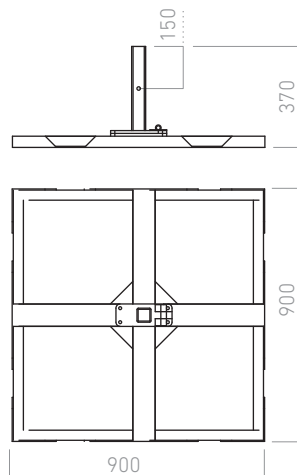

TIPOS SUJECIÓN

Medidas en mm.

Base empotrada
024481

Base fija 400x400
024334

Base fija 900x900
con baldosas
024595

Base móvil con
ruedas
024549

Base empotrada
oculta
024547

BESTA REDONDA

024570

DIMENSIONES

- A Largo
- B Ancho
- C Altura manivela
- D Altura de paso
- E Altura total abierta
- F Altura total cerrada

DIMENSIONES TOTALES (mm)

	A	B	C	D	E	F
	2.500	2.500	950	2.200	2.585	3.345
	3.000	3.000	950	2.200	2.665	3.425
	3.500	3.500	950	2.200	2.740	3.500
	4.000	4.000	950	2.200	2.820	3.580
	4.500	4.500	950	2.200	2.895	3.655

BESTA CUADRADA

024580

DIMENSIONES

- A Largo
- B Ancho
- C Altura manivela
- D Altura de paso
- E Altura total abierta
- F Altura total cerrada

DIMENSIONES TOTALES (mm)

	A	B	C	D	E	F
	2.500	2.500	950	2.200	2.585	3.345
	3.000	3.000	950	2.200	2.665	3.425
	3.500	3.500	950	2.200	2.740	3.500
	4.000	4.000	950	2.200	2.820	3.580

BESTA RECTANGULAR

024590

DIMENSIONES

- A Largo
- B Ancho
- C Altura manivela
- D Altura de paso
- E Altura total abierta
- F Altura total cerrada

DIMENSIONES TOTALES (mm)

	A	B	C	D	E	F
	3.000	2.500	950	2.200	2.665	3.425
	3.500	2.500	950	2.200	2.740	3.500
	3.500	3.000	950	2.200	2.740	3.500
	4.000	3.000	950	2.200	2.820	3.580
	4.000	3.500	950	2.200	2.820	3.580