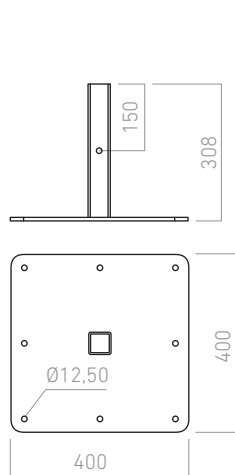

TIPOS SUJECIÓN

Medidas en mm.

Base empotrada
024481

Base fija 400x400
024334

Base fija 900x900
con baldosas
024595

Base móvil con
ruedas
024549

Base empotrada
oculta
024547

BESTA REDONDA

024570

DIMENSIONES

- A Largo
- B Ancho
- C Altura manivela
- D Altura de paso
- E Altura total abierta
- F Altura total cerrada

DIMENSIONES TOTALES (mm)

	A	B	C	D	E	F
	2.500	2.500	950	2.200	2.585	3.345
	3.000	3.000	950	2.200	2.665	3.425
	3.500	3.500	950	2.200	2.740	3.500
	4.000	4.000	950	2.200	2.820	3.580
	4.500	4.500	950	2.200	2.895	3.655

BESTA CUADRADA

024580

DIMENSIONES

- A Largo
- B Ancho
- C Altura manivela
- D Altura de paso
- E Altura total abierta
- F Altura total cerrada

DIMENSIONES TOTALES (mm)

	A	B	C	D	E	F
	2.500	2.500	950	2.200	2.585	3.345
	3.000	3.000	950	2.200	2.665	3.425
	3.500	3.500	950	2.200	2.740	3.500
	4.000	4.000	950	2.200	2.820	3.580

BESTA RECTANGULAR

024590

DIMENSIONES

- A Largo
- B Ancho
- C Altura manivela
- D Altura de paso
- E Altura total abierta
- F Altura total cerrada

DIMENSIONES TOTALES (mm)

	A	B	C	D	E	F
	3.000	2.500	950	2.200	2.665	3.425
	3.500	2.500	950	2.200	2.740	3.500
	3.500	3.000	950	2.200	2.740	3.500
	4.000	3.000	950	2.200	2.820	3.580
	4.000	3.500	950	2.200	2.820	3.580