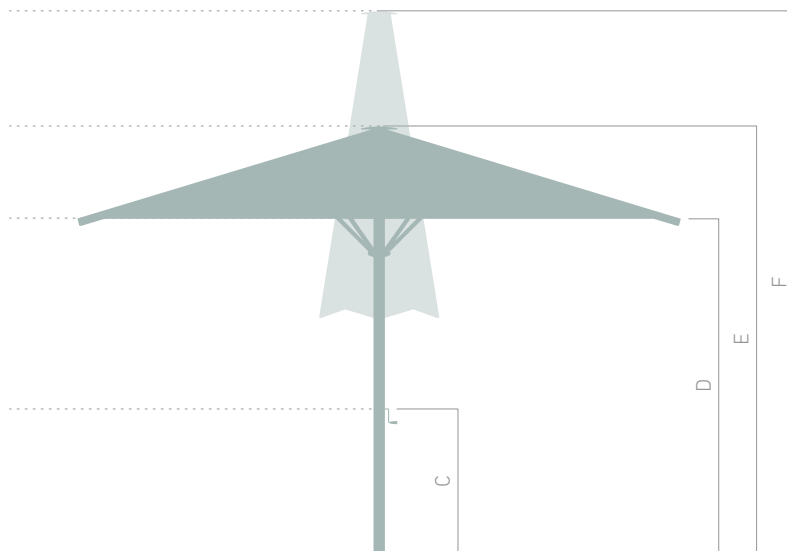

BESTA

ESP

Un sistema de protección, mil posibilidades

Parasol de gran tamaño con mecanismo telescópico que permite un cómodo cierre gracias al accionamiento de un husillo a través de una manivela extraíble.

024570

DIMENSIONES

- A Largo
- B Ancho
- C Altura manivela
- D Altura de paso
- E Altura total abierta
- F Altura total cerrada

DIMENSIONES TOTALES (mm)

	A	B	C	D	E	F
	2.500	2.500	950	2.200	2.585	3.345
	3.000	3.000	950	2.200	2.665	3.425
	3.500	3.500	950	2.200	2.740	3.500
	4.000	4.000	950	2.200	2.820	3.580
	4.500	4.500	950	2.200	2.895	3.655

BESTA CUADRADA

024580

DIMENSIONES

- A Largo
- B Ancho
- C Altura manivela
- D Altura de paso
- E Altura total abierta
- F Altura total cerrada

DIMENSIONES TOTALES (mm)

	A	B	C	D	E	F
	2.500	2.500	950	2.200	2.585	3.345
	3.000	3.000	950	2.200	2.665	3.425
	3.500	3.500	950	2.200	2.740	3.500
	4.000	4.000	950	2.200	2.820	3.580

BESTA RECTANGULAR

024590

DIMENSIONES

- A Largo
- B Ancho
- C Altura manivela
- D Altura de paso
- E Altura total abierta
- F Altura total cerrada

DIMENSIONES TOTALES (mm)

	A	B	C	D	E	F
	3.000	2.500	950	2.200	2.665	3.425
	3.500	2.500	950	2.200	2.740	3.500
	3.500	3.000	950	2.200	2.740	3.500
	4.000	3.000	950	2.200	2.820	3.580
	4.000	3.500	950	2.200	2.820	3.580