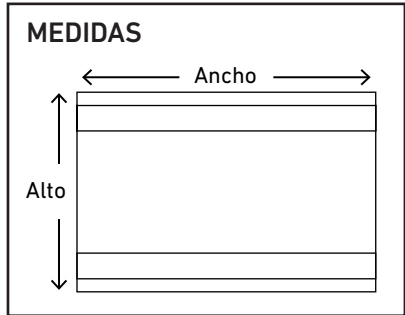

Cortina Horizontal

Nº Cliente

Ref. Cliente

Nº Pedido

Nombre

Fecha

(dd/mm/yy)

Dirección

Localidad

Uds.	Alto (mm)	Ancho (mm)	Lado de mandos		Tejido	Acabado de perfiles de aluminio	Colocación	Accionamiento					Opciones y observaciones							
			Dcha.	Izq.				Modelo	Color	Cardán				Motor						
										Techo	Pared	Fijo		Imantado	Altura de manivela	Mec.	Radio	Emisor		

ATENCIÓN: ANCHO MÍNIMO CON MOTOR 1 m. ANCHO MÍNIMO CON CARDÁN 0,60 m.

COLORES DISPONIBLES

ACCESORIOS:
Blanco y Plata

DIBUJOS Y OBSERVACIONES

- IMPRIMIR
- GUARDAR
- BORRAR
- ENVIAR
- FIRMA