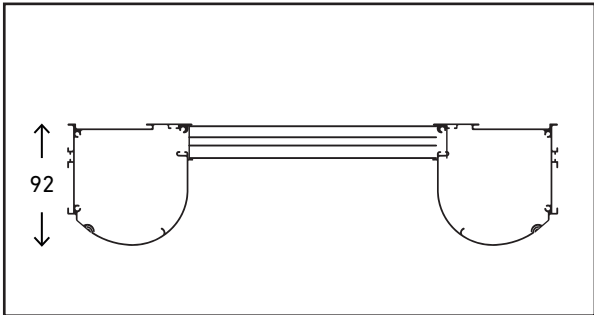

Localidad

Uds.	Alto (mm)	Ancho (mm)	Lado de mandos		Tejido	Acabado de perfiles de aluminio	Colocación	Accionamiento					Opciones y observaciones							
			Dcha.	Izq.				Modelo	Color	Cardán				Motor						
										Techo	Pared	Fijo		Imantado	Altura de manivela	Mec.	Radio	Emisor		

ATENCIÓN: ANCHO MÍNIMO CON MOTOR 1 m. ANCHO MÍNIMO CON CARDÁN 0,60 m.

COLORES DISPONIBLES

ACCESORIOS:
Blanco y Plata

DIBUJOS Y OBSERVACIONES

- IMPRIMIR
- GUARDAR
- BORRAR
- ENVIAR
- FIRMA