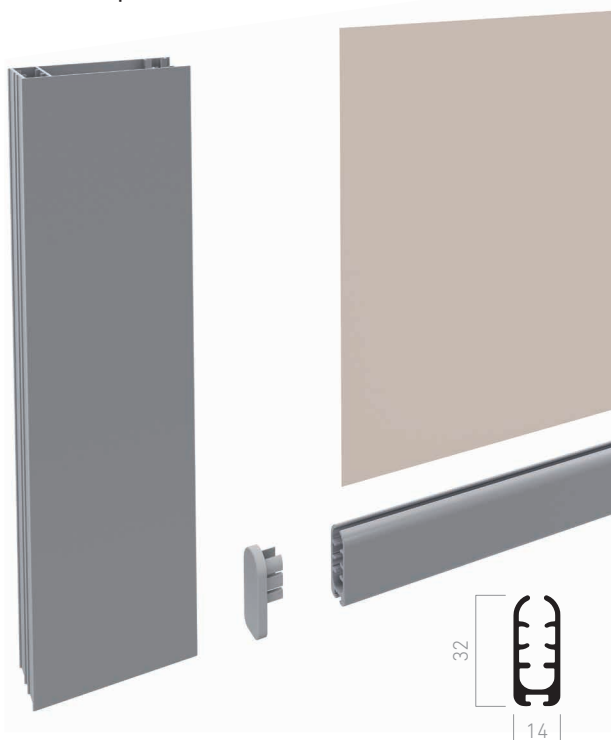

Cortina Horizontal

Este sistema ha sido diseñado para ser instalado en lugares como buhardillas y áticos, que tienen unas necesidades especiales debido a la forma en la que el sol incide sobre ellos.

La amplia gama de tejidos y colores que se pone a disposición de los clientes, ayudará a encajar con cualquier tipo de arquitectura y estilo decorativo al tiempo que aporta las máximas prestaciones en protección.

ESP

CORTINA HORIZONTAL

030650

CÓDIGO DESCRIPCIÓN		CÓDIGO DESCRIPCIÓN	
1	001206 Perfil angular Saxun Box 92	8	030404 Contera eje de 50/60
2	001207 Perfil tapa Saxun Box 92	9	030312 Tapón terminal plano
3	030229 Jgo. testero c/enlace Saxun Box 92	10	030403 Contera eje de 45
4	030218 Jgo. tapas testero Saxun Box 92	11	030501 Eje aluminio 45
5	030076 Guía 60x27	12	030640 Muelle sistema Veranda 45
6	030506 Eje aluminio 60	13	030477 Soporte techo
7	030580 Terminal plano contrapeso	14	030233 Soporte pared

MONTAJES

Vista lateral

PERFILES

Saxun Box 92 curvo

Guía 60x27

Medidas en mm.

Terminal plano

MEDIDAS DE FABRICACIÓN