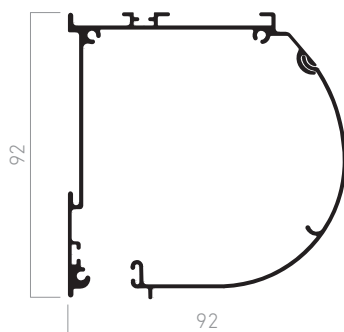

ESP

CORTINA HORIZONTAL

030650

CÓDIGO DESCRIPCIÓN		CÓDIGO DESCRIPCIÓN	
1	001206 Perfil angular Saxun Box 92	8	030404 Contera eje de 50/60
2	001207 Perfil tapa Saxun Box 92	9	030312 Tapón terminal plano
3	030229 Jgo. testero c/enlace Saxun Box 92	10	030403 Contera eje de 45
4	030218 Jgo. tapas testero Saxun Box 92	11	030501 Eje aluminio 45
5	030076 Guía 60x27	12	030640 Muelle sistema Veranda 45
6	030506 Eje aluminio 60	13	030477 Soporte techo
7	030580 Terminal plano contrapeso	14	030233 Soporte pared

MONTAJES

Vista lateral

PERFILES

Saxun Box 92 curvo

Guía 60x27

Medidas en mm.

Terminal plano

MEDIDAS DE FABRICACIÓN

CON MOTOR

MÁXIMOS		MÍNIMOS	
Ancho	1,60 m	Ancho	1,00 m
Alto	2,20 m	Alto	0,40 m

CON CARDÁN

MÁXIMOS		MÍNIMOS	
Ancho	1,60 m	Ancho	0,60
Alto	1,40 m	Alto	0,40 m