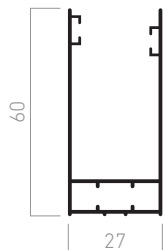

ESP

CORTINA HORIZONTAL

030650

CÓDIGO DESCRIPCIÓN		CÓDIGO DESCRIPCIÓN	
1	001206 Perfil angular Saxun Box 92	8	030404 Contera eje de 50/60
2	001207 Perfil tapa Saxun Box 92	9	030312 Tapón terminal plano
3	030229 Jgo. testero c/enlace Saxun Box 92	10	030403 Contera eje de 45
4	030218 Jgo. tapas testero Saxun Box 92	11	030501 Eje aluminio 45
5	030076 Guía 60x27	12	030640 Muelle sistema Veranda 45
6	030506 Eje aluminio 60	13	030477 Soporte techo
7	030580 Terminal plano contrapeso	14	030233 Soporte pared

MONTAJES

Vista lateral

PERFILES

Saxun Box 92 curvo

Guía 60x27

Medidas en mm.

Terminal plano

MEDIDAS DE FABRICACIÓN

CON MOTOR

MÁXIMOS		MÍNIMOS	
Ancho	1,60 m	Ancho	1,00 m
Alto	2,20 m	Alto	0,40 m

CON CARDÁN

MÁXIMOS		MÍNIMOS	
Ancho	1,60 m	Ancho	0,60
Alto	1,40 m	Alto	0,40 m