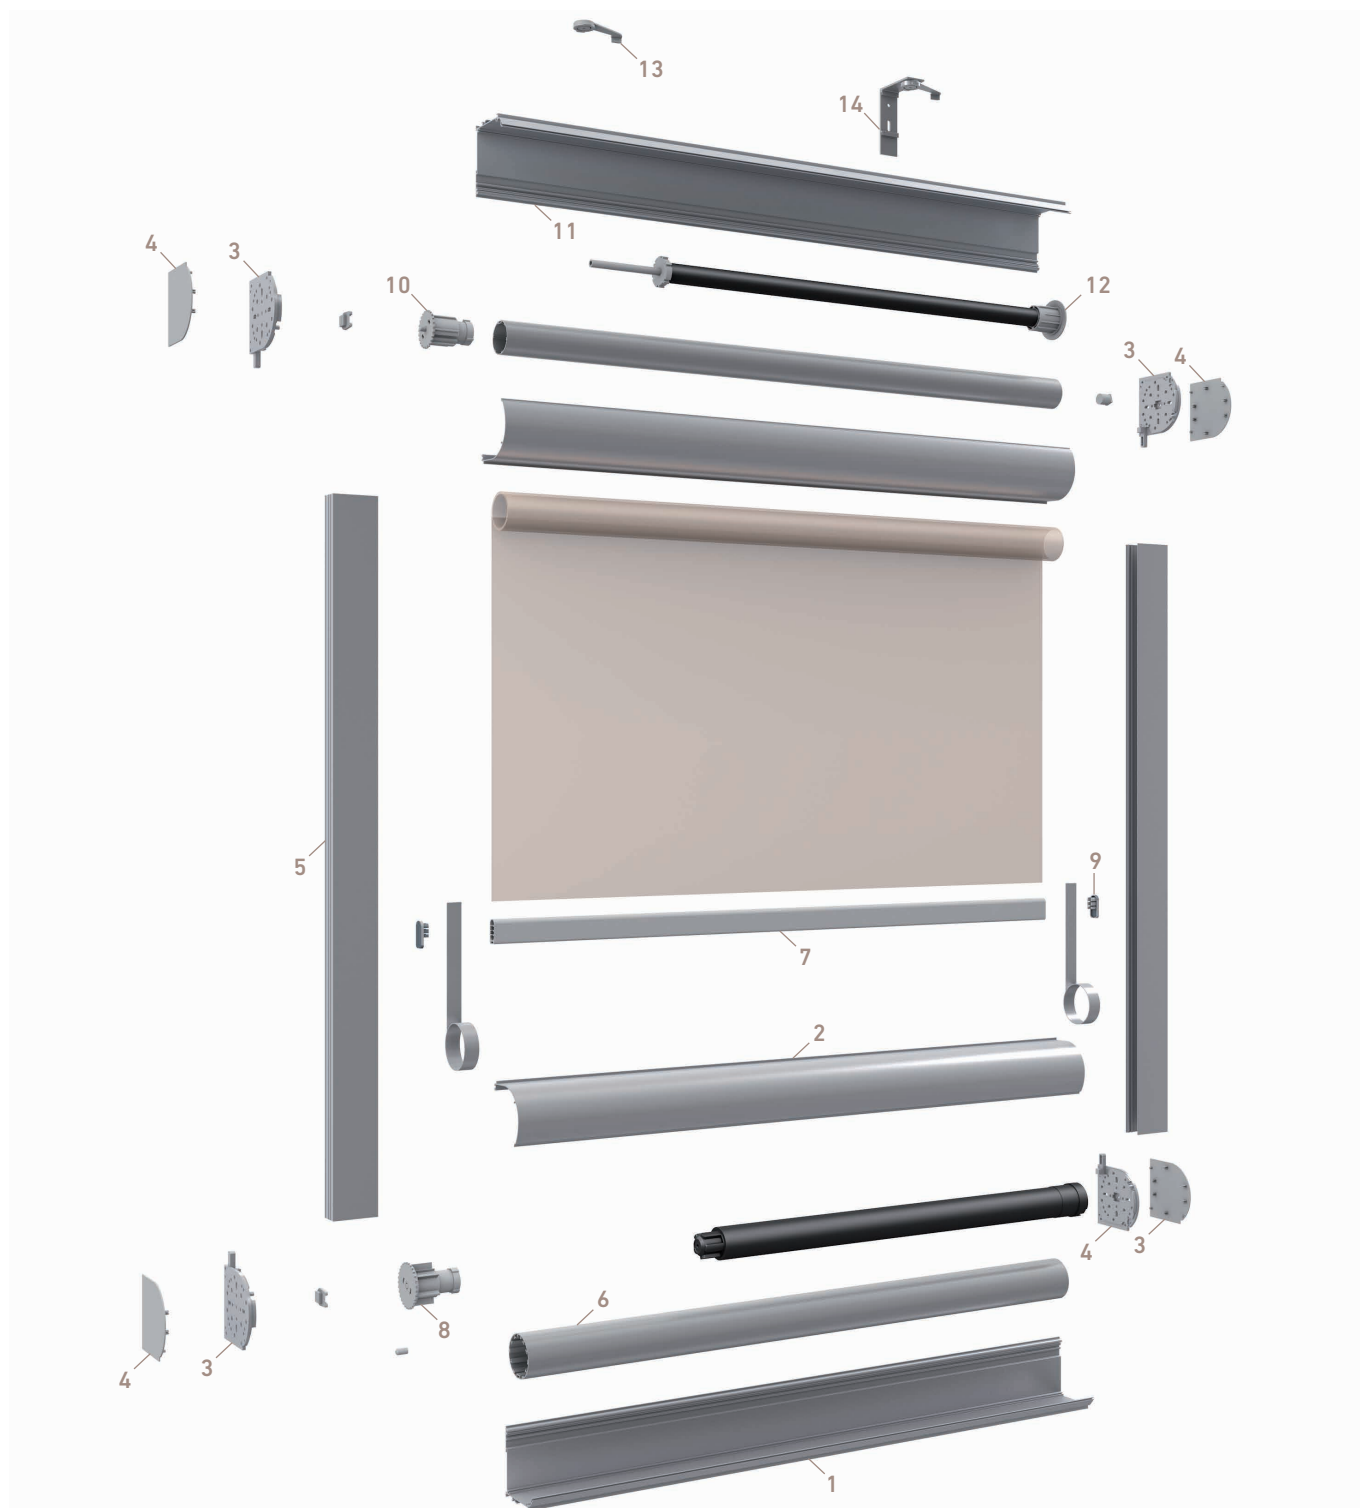

Cortina Horizontal

Este sistema ha sido diseñado para ser instalado en lugares como buhardillas y áticos, que tienen unas necesidades especiales debido a la forma en la que el sol incide sobre ellos.

La amplia gama de tejidos y colores que se pone a disposición de los clientes, ayudará a encajar con cualquier tipo de arquitectura y estilo decorativo al tiempo que aporta las máximas prestaciones en protección.

ESP

CORTINA HORIZONTAL

030650

CÓDIGO DESCRIPCIÓN		CÓDIGO DESCRIPCIÓN	
1	001206 Perfil angular Saxun Box 92	8	030404 Contera eje de 50/60
2	001207 Perfil tapa Saxun Box 92	9	030312 Tapón terminal plano
3	030229 Jgo. testero c/enlace Saxun Box 92	10	030403 Contera eje de 45
4	030218 Jgo. tapas testero Saxun Box 92	11	030501 Eje aluminio 45
5	030076 Guía 60x27	12	030640 Muelle sistema Veranda 45
6	030506 Eje aluminio 60	13	030477 Soporte techo
7	030580 Terminal plano contrapeso	14	030233 Soporte pared

MONTAJES

Vista lateral

PERFILES

Saxun Box 92 curvo

Guía 60x27

Medidas en mm.

Terminal plano

MEDIDAS DE FABRICACIÓN