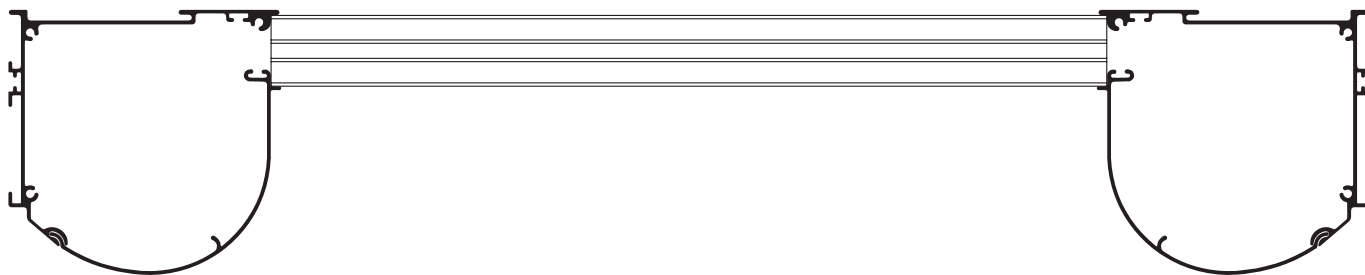

ESP

CORTINA HORIZONTAL

030650

CÓDIGO DESCRIPCIÓN		CÓDIGO DESCRIPCIÓN	
1	001206 Perfil angular Saxun Box 92	8	030404 Contera eje de 50/60
2	001207 Perfil tapa Saxun Box 92	9	030312 Tapón terminal plano
3	030229 Jgo. testero c/enlace Saxun Box 92	10	030403 Contera eje de 45
4	030218 Jgo. tapas testero Saxun Box 92	11	030501 Eje aluminio 45
5	030076 Guía 60x27	12	030640 Muelle sistema Veranda 45
6	030506 Eje aluminio 60	13	030477 Soporte techo
7	030580 Terminal plano contrapeso	14	030233 Soporte pared

MONTAJES

Vista lateral

PERFILES

Saxun Box 92 curvo

Guía 60x27

Medidas en mm.

Terminal plano

MEDIDAS DE FABRICACIÓN

CON MOTOR

MÁXIMOS		MÍNIMOS	
Ancho	1,60 m	Ancho	1,00 m
Alto	2,20 m	Alto	0,40 m

CON CARDÁN

MÁXIMOS		MÍNIMOS	
Ancho	1,60 m	Ancho	0,60
Alto	1,40 m	Alto	0,40 m