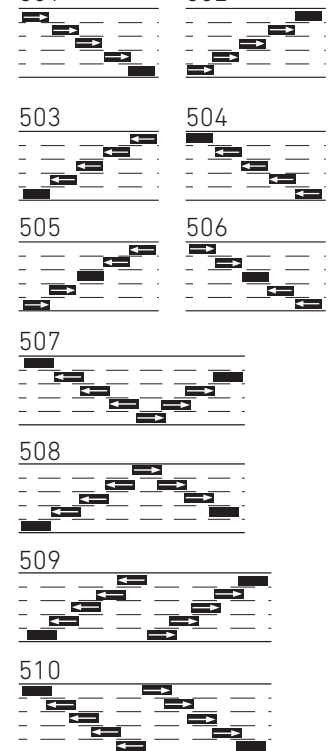

DESCRIPCIÓN DESCRIPTION DESCRIPTION	CÓDIGO REF. RÉF.
9 Unión de cordón Cord joining piece Union du cordon	030707
10 Tope en "T" Stopper "T" type Butée en "T"	030711
11 Corredera porta telas Sliding blind bearing Coulissant porte toile	030470
12 Cordón Cord Cordon	030473
13 Tensor Slim XL Tensioner Slim XL Contrepoids chaîne Slim XL	030426
14 Pletina aluminio Aluminium plate Platine aluminium	030456
15 Velcro macho Male velcro Velcro mâle	030413
16 Varilla tirador 1,50 m Crank 1,50 m Tringle 1,50 m	030069

MONTAJE

ASSEMBLY | MONTAGE

Riel 2 vías
Rail 2 tracks
Rail 2 voies

Riel 3 vías
Rail 3 tracks
Rail 3 voies

Riel 4 vías
Rail 4 tracks
Rail 4 voies

Riel 5 vías
Rail 5 tracks
Rail 5 voies

No admite perfil embellecedor
Trim is not working
Non compatible avec profil enjoliveur

SOPORTES

SUPPORTS | SUPPORTS

Escuadras
Squares
Équerres

Montaje Galería
Gallery Assembly
Montage en Galerie

Cantidad de soportes en la instalación
Quantity of supports in the installation | Support nécessaire pour l'installation

Metros Meters Mètres	0	1	2	3	4	5	6
Soportes Supports Supports	2	3	4	5	6	7	

2-3 Vías
2-3 Tracks
2-3 Voies

4-5 Vías
4-5 Tracks
4-5 Voies

MÁXIMOS
MAXIMUMS | MAXIMUMS

Ancho | Width | Largeur

6,00 m

Alto | Height | Hauteur