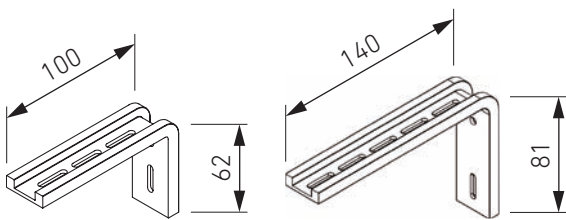

SOPORTES

SUPPORTS | SUPPORTS

Escuadras
Squares
Équerres