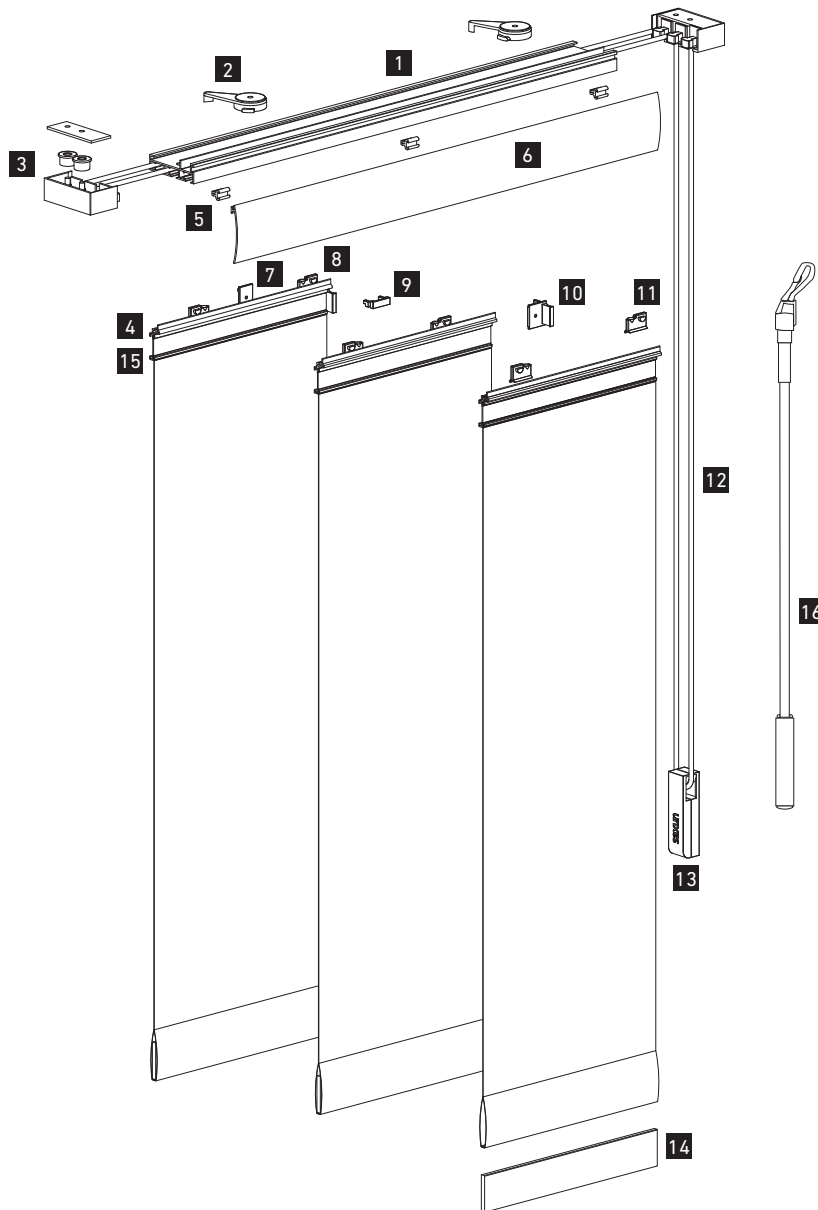

PANEL DESLIZANTE

SLIDING PANEL | PANNEAU COULISSANT

COMPONENTES

COMPONENTS | COMPOSANTS

DESCRIPCIÓN DESCRIPTION DESCRIPTION	CÓDIGO REF. RÉF.
1 Perfil Panel Deslizante - 3 vías Sliding Panel Profile - 3 tracks Rail Panneau Coulissant - 3 voies	030451
2 Soporte Support Support	030477
3 Juego cabezal - 3 vías Set of head component - 3 tracks Paire de tête - 3 voies	030463
4 Porta telas velcrado Screen support with velcro Porte toile velcro	030461
5 Soporte enlace perfil galería Linking support gallery Support union profil galerie	030472
6 Perfil embellecedor 52 Beautifier profile 52 Profil enjoliveur 52	030479
7 Tope en "L" Stopper "L" type Butée en "L"	030710
8 Tope con tornillo Stopper with screw Butée avec vis	030709

DESCRIPCIÓN DESCRIPTION DESCRIPTION	CÓDIGO REF. RÉF.
9 Unión de cordón Cord joining piece Union du cordon	030707
10 Tope en "T" Stopper "T" type Butée en "T"	030711
11 Corredera porta telas Sliding blind bearing Coulissant porte toile	030470
12 Cordón Cord Cordon	030473
13 Tensor Slim XL Tensioner Slim XL Contrepoids chaîne Slim XL	030426
14 Pletina aluminio Aluminium plate Platine aluminium	030456
15 Velcro macho Male velcro Velcro mâle	030413
16 Varilla tirador 1,50 m Crank 1,50 m Tringle 1,50 m	030069

MONTAJE

ASSEMBLY | MONTAGE

Riel 2 vías
Rail 2 tracks
Rail 2 voies

Riel 3 vías
Rail 3 tracks
Rail 3 voies

Riel 4 vías
Rail 4 tracks
Rail 4 voies

Riel 5 vías
Rail 5 tracks
Rail 5 voies

No admite perfil embellecedor
Trim is not working
Non compatible avec profil enjoliveur