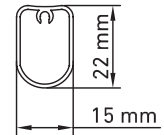

## PERFILES

PROFILES | PROFILS

Semi cajón 90  
Half box 90  
Demi caisson 90

Semi cajón 70  
Half box 70  
Demi caisson 70

Barra estabilizadora  
Stabilising bar  
Barre stabilisatrice

Terminal Vision  
Vision bottom weight  
Lame finale Vision

Terminal Duatex  
Duatex bottom weight  
Lame finale Duatex

Terminal  
Bottom weight  
Lame finale

## ESCUADRAS SQUARES | ÉQUERRES

034049

034048

MÁXIMOS  
MAXIMUMS | MAXIMUMS

**Ancho** | Width | Largeur

2,40 m

**Alto** | Height | Hauteur

3,00 m

MÍNIMOS  
MINIMUMS | MINIMUMS

**Ancho** | Width | Largeur

0,30 m

**Alto** | Height | Hauteur

0,30 m