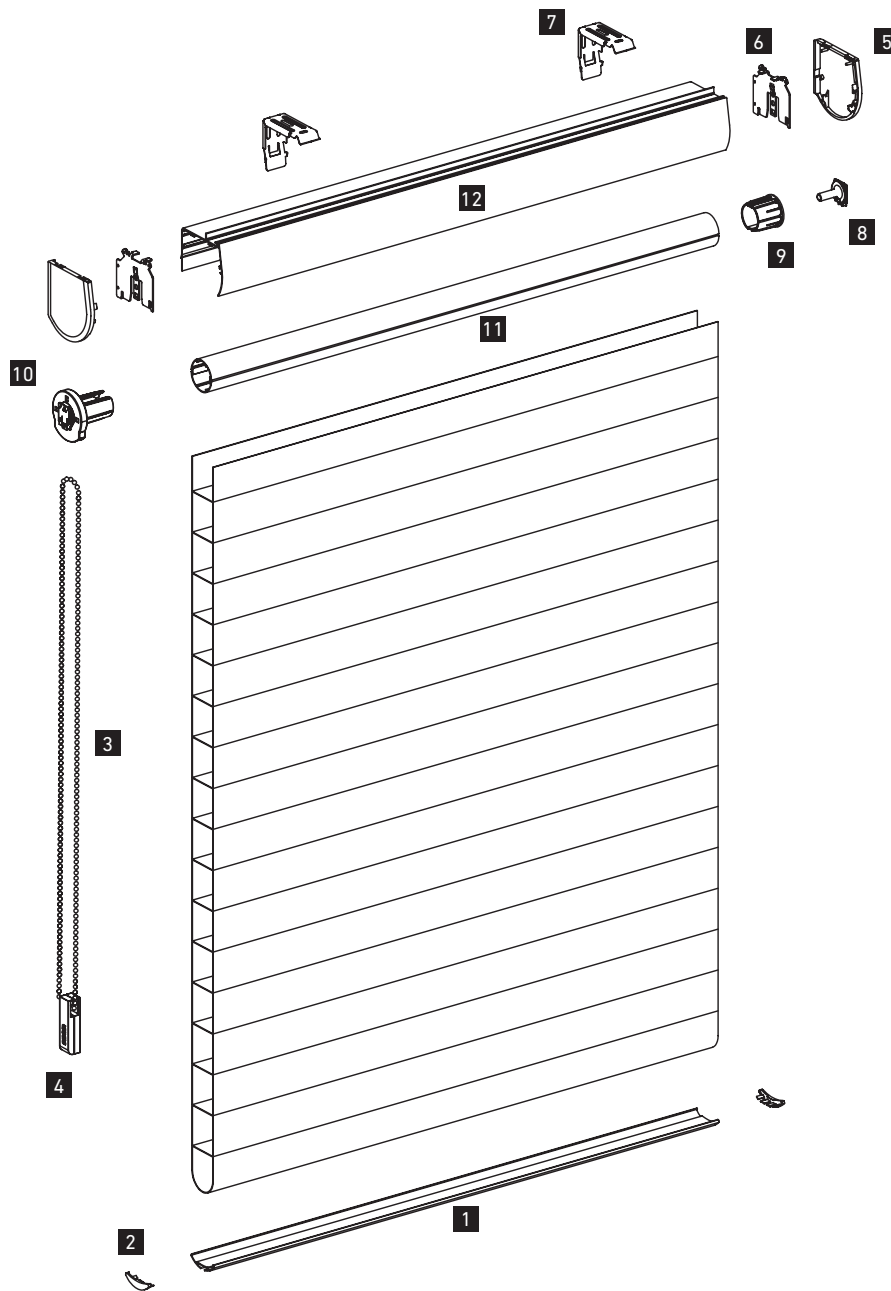

## COMPONENTES

COMPONENTS | COMPOSANTS

	DESCRIPCIÓN DESCRIPTION   DESCRIPTION	CÓDIGO REF.   RÉF.
1	Terminal sistema Duatex Bottom weight system Duatex Lame finale système Duatex	030752
2	Tapón terminal sistema Duatex Cap bottom weight system Duatex Paire d'embouts lame finale système Duatex	030753
3	Cadena 4,5x6 PVC PVC chain 4,5x6   Chaîne 4,5x6 PVC	034024
4	Tensor Slim L Tensioner Slim L   Contrepoids chaîne Slim L	030425
5	Juego tapas laterales semi cajón 70 CLS Metallic cap brackets set, half box 70 CLS Paire enjoliveur latérale demi-caisson 70 CLS	030881
6	Juego soportes metal cajón 70 CLS Metallic brackets set, half box 70 CLS Paire de supports métallique caisson 70 CLS	030876

## ESCUADRAS SQUARES | ÉQUERRES

034049

034048

MÁXIMOS  
MAXIMUMS | MAXIMUMS

**Ancho** | Width | Largeur

2,40 m

**Alto** | Height | Hauteur

3,00 m