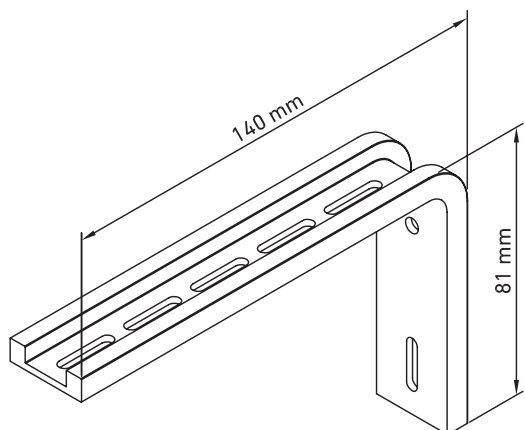

## MONTAJE

ASSEMBLY | MONTAGE

Barra estabilizadora  
Stabilising bar  
Barre stabilisatrice

Semi cajón 90  
Half box 90  
Demi caisson 90

## ESCUADRAS SQUARES | ÉQUERRES

034049

034048

MÁXIMOS  
MAXIMUMS | MAXIMUMS

**Ancho** | Width | Largeur

2,40 m

**Alto** | Height | Hauteur

3,00 m

MÍNIMOS  
MINIMUMS | MINIMUMS

**Ancho** | Width | Largeur

0,30 m

**Alto** | Height | Hauteur

0,30 m