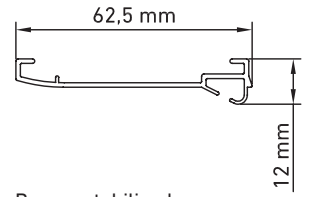

	DESCRIPCIÓN DESCRIPTION   DESCRIPTION	CÓDIGO REF.   RÉF.
7	Soporte semi cajón 70 Support half box 70   Support demi-caisson 70	030875
8	Tope opuesto soporte metal Enrollable CLS Opposite stopper metallic bracket Roller Blinds CLS Embout support métal Enroulable CLS	030801
9	Cápsula Enrollable S 28 mm CLS Round cap Roller Blinds S 28 mm CLS Embout Enroulable S 28 mm CLS	030919
10	Mecanismo Enrollable S CLS Mechanism Roller Blinds S CLS Mécanisme Enroulable S CLS	030918
11	Tubo aluminio Enrollable CLS 35 Axle 35 Roller Blinds CLS   Axe 35 Enroulable CLS	030920
12	Semi cajón 70 Half box 70   Demi-caisson 70	030878

## PERFILES

PROFILES | PROFILS

Semi cajón 90  
Half box 90  
Demi caisson 90

Semi cajón 70  
Half box 70  
Demi caisson 70

Barra estabilizadora  
Stabilising bar  
Barre stabilisatrice

Terminal Vision  
Vision bottom weight  
Lame finale Vision

## ESCUADRAS SQUARES | ÉQUERRES

034049

034048

MÁXIMOS  
MAXIMUMS | MAXIMUMS

**Ancho** | Width | Largeur

2,40 m

**Alto** | Height | Hauteur

3,00 m

MÍNIMOS  
MINIMUMS | MINIMUMS

**Ancho** | Width | Largeur

0,30 m

**Alto** | Height | Hauteur

0,30 m