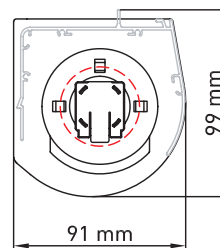

Semi cajón 90
Half box 90
Demi caisson 90