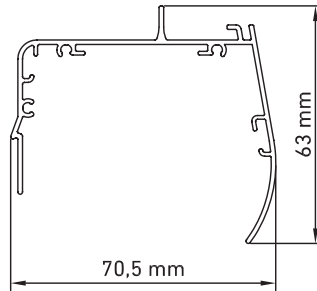

Semi cajón 70
Half box 70
Demi caisson 70