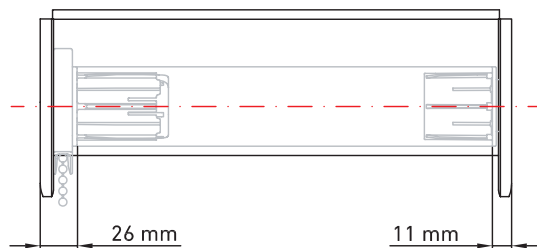

Semi cajón 90
Half box 90
Demi caisson 90