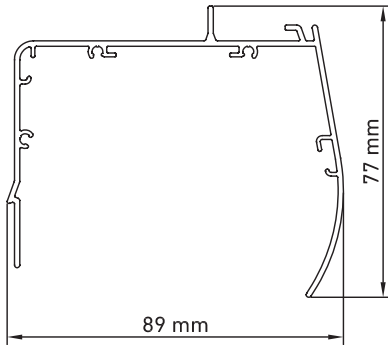

PERFILES

PROFILES | PROFILS

Semi cajón 90
Half box 90
Demi caisson 90