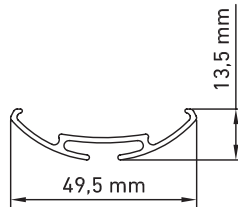

## PERFILES

PROFILES | PROFILS

Semi cajón 90  
Half box 90  
Demi caisson 90

Semi cajón 70  
Half box 70  
Demi caisson 70

Barra estabilizadora  
Stabilising bar  
Barre stabilisatrice

Terminal Vision  
Vision bottom weight  
Lame finale Vision

Terminal Duatex  
Duatex bottom weight  
Lame finale Duatex

Terminal  
Bottom weight  
Lame finale

## ESCUADRAS SQUARES | ÉQUERRES

034049

034048

MÁXIMOS  
MAXIMUMS | MAXIMUMS

**Ancho** | Width | Largeur

2,40 m

**Alto** | Height | Hauteur

3,00 m

MÍNIMOS  
MINIMUMS | MINIMUMS

**Ancho** | Width | Largeur

0,30 m

**Alto** | Height | Hauteur

0,30 m