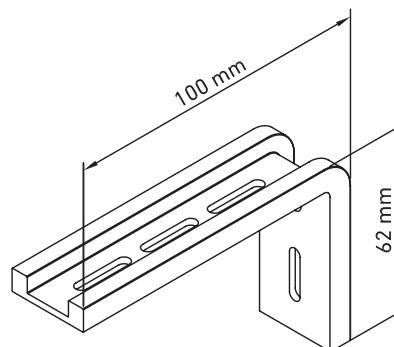

## MONTAJE

ASSEMBLY | MONTAGE

Barra estabilizadora  
Stabilising bar  
Barre stabilisatrice

Semi cajón 90  
Half box 90  
Demi caisson 90

## ESCUADRAS SQUARES | ÉQUERRES

034049

034048

MÁXIMOS  
MAXIMUMS | MAXIMUMS

**Ancho** | Width | Largeur

2,40 m

**Alto** | Height | Hauteur

3,00 m

MÍNIMOS  
MINIMUMS | MINIMUMS

**Ancho** | Width | Largeur

0,30 m

**Alto** | Height | Hauteur

0,30 m