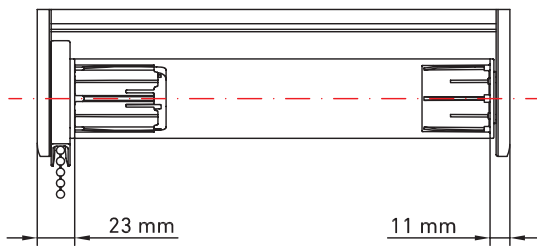

MONTAJE

ASSEMBLY | MONTAGE

Barra estabilizadora
Stabilising bar
Barre stabilisatrice