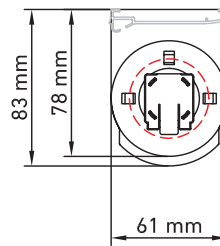

MONTAJE

ASSEMBLY | MONTAGE

Barra estabilizadora
Stabilising bar
Barre stabilisatrice