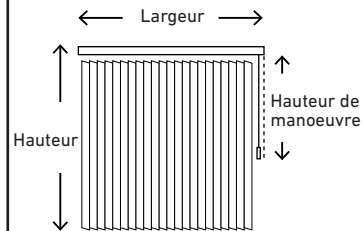

Adresse

Ville

Qté.	Hauteur (mm)	Largeur (mm)	Schéma de croquis	Lame (mm)			Toile	Fixation		Équerres (cm)			Type de manoeuvre		Émetteur		Options et observations
				89	127	250		Modèle	Couleur	Plafond	Mur	10	14	21	Manuel	Moteur	

HAUTEUR DE MANOEUVRE

HAUTEUR PRODUIT HAUTEUR MANOEUVRE

Jusqu'à 150 cm → Déduire 5 cm

De 150 à 280 cm → 150 cm

+ 280 cm → 200 cm

MESURES

COULEUR DU RAIL ET ACCESSOIRES

Profil rail haut standard en blanc. Si vous souhaitez un autre coloris indiquez-le sur la commande.