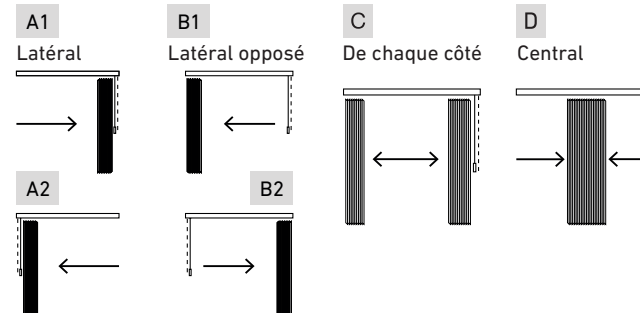

Adresse

Ville

Qté.	Hauteur (mm)	Largeur (mm)	Schéma de croquis	Lame (mm)			Toile	Fixation		Équerres (cm)			Type de manoeuvre		Émetteur		Options et observations
				89	127	250		Modèle	Couleur	Plafond	Mur	10	14	21	Manuel	Moteur	

HAUTEUR DE MANOEUVRE

HAUTEUR PRODUIT HAUTEUR MANOEUVRE

Jusqu'à 150 cm → Déduire 5 cm

De 150 à 280 cm → 150 cm

+ 280 cm → 200 cm

MESURES

COULEUR DU RAIL ET ACCESSOIRES

Profil rail haut standard en blanc. Si vous souhaitez un autre coloris indiquez-le sur la commande.

- Blanc
- Argent
- Noir

SCHÉMA

IMPRIMER

ENREGISTRER

SUPPRIMER

ENVOYER

SIGNATURE