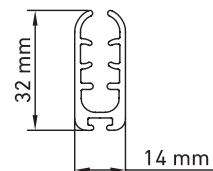

DESCRIPCIÓN DESCRIPTION DESCRIPTION	CÓDIGO REF. RÉF.
8 Contera eje de 50/60 Round cap axle 50/60 Embout axe 50/60	030404
9 Tapón terminal plano Cap flat bottom weight Embout lame finale plate	030312
10 Contera eje de 45 Round cap axle 45 Embout axe 45	030403
11 Eje aluminio 45 Axle 45 Axe 45	030501
12 Muelle sistema Veranda 45 Spring Veranda system 45 Ressort système Veranda 45	030640
13 Soporte techo Ceiling bracket Support plafond	030477
14 Soporte pared Wall bracket Support mur	030233

PERFILES

PROFILES | PROFILS

Saxun Box 92 curvo
Curved Saxun Box 92
Saxun Box 92 courbe

Guía 60x27
60x27 Guide
Coulisse 60x27

Terminal Plano
Flat Bottom Weight
Lame finale Plate

MONTAJES

ASSEMBLY | MONTAGE

Terminal interior guía
Inter bottom weight
Lame finale intérieur et coulisse

Vista lateral
Side view
Latérale face

MOTOR

MOTOR | MOTEUR

MÁXIMOS
MAXIMUMS | MAXIMUMS

Ancho | Width | Largeur

1,60 m

MÍNIMOS
MINIMUMS | MINIMUMS

Ancho | Width | Largeur

Ancho | Width | Largeur

1,60 m

MÍNIMOS
MINIMUMS | MINIMUMS

Ancho | Width | Largeur

0,60 m

Alto | Height | Hauteur

1,40 m

Alto | Height | Hauteur