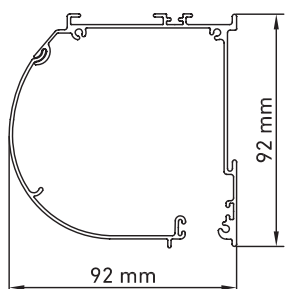

PERFILES

PROFILES | PROFILS

Saxun Box 92 curvo
Curved Saxun Box 92
Saxun Box 92 courbe