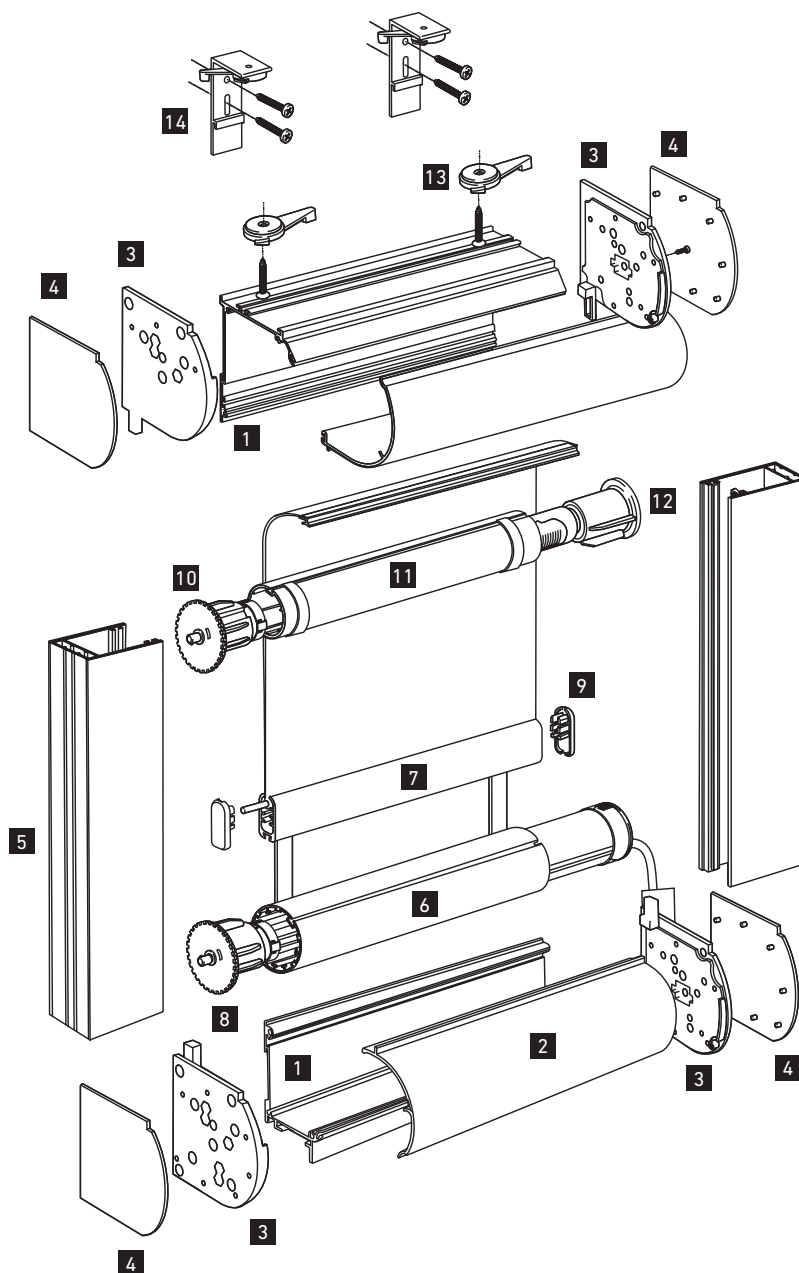

saxun®

CORTINA **HORIZONTAL**

CEILING ROLLER BLIND | RIDEAU HORIZONTAL

COMPONENTES

COMPONENTS | COMPOSANTS

DESCRIPCIÓN DESCRIPTION DESCRIPTION	CÓDIGO REF. RÉF.
1 Perfil angular Saxun Box 92 Angular profile Saxun Box 92 Profil angulaire caisson Saxun Box 92	001206
2 Perfil tapa Saxun Box 92 Curved profile Saxun Box 92 Profil caisson Saxun Box 92	001207
3 Jgo. testero c/enlace Saxun Box 92 End caps set Saxun Box 92 Click able guide Paire d'embouts c/enlace Saxun Box 92	030229
4 Jgo. tapas testero Saxun Box 92 End cap set Saxun Box 92 Paire d'embouts Saxun Box 92	030218
5 Guía 60x27 Guide 60x27 Coulisse 60x27	030076
6 Eje aluminio 50/60 Axle 50/60 Axe 50/60	030506
7 Terminal plano contrapeso Flat bottom weight Lame final plate contrepoids	030580

DESCRIPCIÓN DESCRIPTION DESCRIPTION	CÓDIGO REF. RÉF.
8 Contera eje de 50/60 Round cap axle 50/60 Embout axe 50/60	030404
9 Tapón terminal plano Cap flat bottom weight Embout lame finale plate	030312
10 Contera eje de 45 Round cap axle 45 Embout axe 45	030403
11 Eje aluminio 45 Axle 45 Axe 45	030501
12 Muelle sistema Veranda 45 Spring Veranda system 45 Ressort système Veranda 45	030640
13 Soporte techo Ceiling bracket Support plafond	030477
14 Soporte pared Wall bracket Support mur	030233

PERFILES

PROFILES | PROFILS

Saxun Box 92 curvo
Curved Saxun Box 92
Saxun Box 92 courbe

Guía 60x27
60x27 Guide
Coulisse 60x27

Terminal Plano
Flat Bottom Weight
Lame finale Plate

MONTAJES

ASSEMBLY | MONTAGE

Terminal interior guía
Inter bottom weight
Lame finale intérieur et coulisse

Ancho | Width | Largeur

1,60 m

MÍNIMOS
MINIMUMS | MINIMUMS

Ancho | Width | Largeur

0,60 m

Alto | Height | Hauteur

1,40 m

Alto | Height | Hauteur