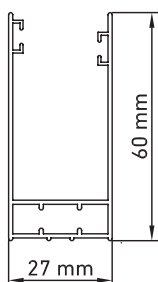

saxun®

CORTINA **HORIZONTAL**

CEILING ROLLER BLIND | RIDEAU HORIZONTAL

COMPONENTES

COMPONENTS | COMPOSANTS

DESCRIPCIÓN DESCRIPTION DESCRIPTION	CÓDIGO REF. RÉF.
1 Perfil angular Saxun Box 92 Angular profile Saxun Box 92 Profil angulaire caisson Saxun Box 92	001206
2 Perfil tapa Saxun Box 92 Curved profile Saxun Box 92 Profil caisson Saxun Box 92	001207
3 Jgo. testero c/enlace Saxun Box 92 End caps set Saxun Box 92 Click able guide Paire d'embouts c/enlace Saxun Box 92	030229
4 Jgo. tapas testero Saxun Box 92 End cap set Saxun Box 92 Paire d'embouts Saxun Box 92	030218
5 Guía 60x27 Guide 60x27 Coulisse 60x27	030076
6 Eje aluminio 50/60 Axle 50/60 Axe 50/60	030506
7 Terminal plano contrapeso Flat bottom weight Lame final plate contrepoids	030580

DESCRIPCIÓN DESCRIPTION DESCRIPTION	CÓDIGO REF. RÉF.
8 Contera eje de 50/60 Round cap axle 50/60 Embout axe 50/60	030404
9 Tapón terminal plano Cap flat bottom weight Embout lame finale plate	030312
10 Contera eje de 45 Round cap axle 45 Embout axe 45	030403
11 Eje aluminio 45 Axle 45 Axe 45	030501
12 Muelle sistema Veranda 45 Spring Veranda system 45 Ressort système Veranda 45	030640
13 Soporte techo Ceiling bracket Support plafond	030477
14 Soporte pared Wall bracket Support mur	030233

PERFILES

PROFILES | PROFILS

Saxun Box 92 curvo
Curved Saxun Box 92
Saxun Box 92 courbe

Guía 60x27
60x27 Guide
Coulisse 60x27

Terminal Plano
Flat Bottom Weight
Lame finale Plate

MONTAJES

ASSEMBLY | MONTAGE

Terminal interior guía
Inter bottom weight
Lame finale intérieur et coulisse

Ancho | Width | Largeur

1,60 m

MÍNIMOS
MINIMUMS | MINIMUMS

Ancho | Width | Largeur

0,60 m

Alto | Height | Hauteur

1,40 m

Alto | Height | Hauteur