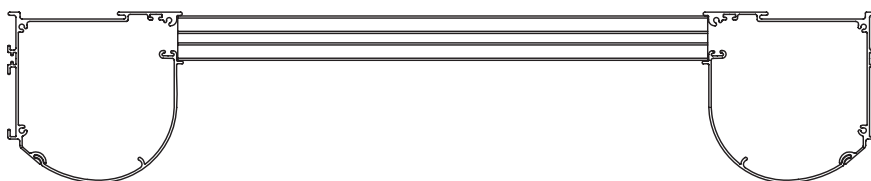

saxun®

CORTINA **HORIZONTAL**

CEILING ROLLER BLIND | RIDEAU HORIZONTAL

COMPONENTES

COMPONENTS | COMPOSANTS

DESCRIPCIÓN DESCRIPTION DESCRIPTION	CÓDIGO REF. RÉF.
1 Perfil angular Saxun Box 92 Angular profile Saxun Box 92 Profil angulaire caisson Saxun Box 92	001206
2 Perfil tapa Saxun Box 92 Curved profile Saxun Box 92 Profil caisson Saxun Box 92	001207
3 Jgo. testero c/enlace Saxun Box 92 End caps set Saxun Box 92 Click able guide Paire d'embouts c/enlace Saxun Box 92	030229
4 Jgo. tapas testero Saxun Box 92 End cap set Saxun Box 92 Paire d'embouts Saxun Box 92	030218
5 Guía 60x27 Guide 60x27 Coulisse 60x27	030076
6 Eje aluminio 50/60 Axle 50/60 Axe 50/60	030506
7 Terminal plano contrapeso Flat bottom weight Lame final plate contrepoids	030580

DESCRIPCIÓN DESCRIPTION DESCRIPTION	CÓDIGO REF. RÉF.
8 Contera eje de 50/60 Round cap axle 50/60 Embout axe 50/60	030404
9 Tapón terminal plano Cap flat bottom weight Embout lame finale plate	030312
10 Contera eje de 45 Round cap axle 45 Embout axe 45	030403
11 Eje aluminio 45 Axle 45 Axe 45	030501
12 Muelle sistema Veranda 45 Spring Veranda system 45 Ressort système Veranda 45	030640
13 Soporte techo Ceiling bracket Support plafond	030477
14 Soporte pared Wall bracket Support mur	030233

PERFILES

PROFILES | PROFILS

Saxun Box 92 curvo
Curved Saxun Box 92
Saxun Box 92 courbe

Guía 60x27
60x27 Guide
Coulisse 60x27

Terminal Plano
Flat Bottom Weight
Lame finale Plate

MONTAJES

ASSEMBLY | MONTAGE

Terminal interior guía
Inter bottom weight
Lame finale intérieur et coulisse

Vista lateral
Side view
Latérale face

MOTOR

MOTOR | MOTEUR

MÁXIMOS
MAXIMUMS | MAXIMUMS

Ancho | Width | Largeur

1,60 m

MÍNIMOS
MINIMUMS | MINIMUMS

Ancho | Width | Largeur