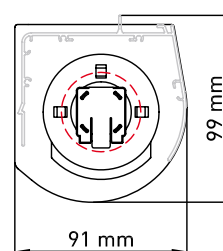

PERFILES

PROFILES | PROFILS

Semi cajón 90
Half box 90
Demi caisson 90

Semi cajón 70
Half box 70
Demi caisson 70

Barra estabilizadora
Stabilising bar
Barre stabilisatrice

Terminal Vision
Vision bottom weight
Lame finale Vision

Terminal Duatex
Duatex bottom weight
Lame finale Duatex

Terminal
Bottom weight
Lame finale

MONTAJE

ASSEMBLY | MONTAGE

Barra estabilizadora
Stabilising bar
Barre stabilisatrice

Semi cajón 70
Half box 70
Demi caisson 70

Semi cajón 90
Half box 90
Demi caisson 90

ESCUADRAS SQUARES | ÉQUERRES

034049

034048

MÁXIMOS
MAXIMUMS | MAXIMUMS

Ancho | Width | Largeur

2,40 m

Alto | Height | Hauteur

3,00 m

MÍNIMOS
MINIMUMS | MINIMUMS

Ancho | Width | Largeur

0,30 m

Alto | Height | Hauteur

0,30 m