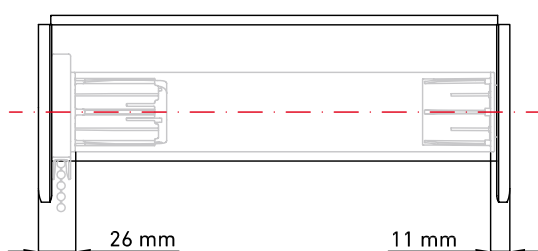

PERFILES

PROFILES | PROFILS

Semi cajón 90
Half box 90
Demi caisson 90

Semi cajón 70
Half box 70
Demi caisson 70

Barra estabilizadora
Stabilising bar
Barre stabilisatrice

Terminal Vision
Vision bottom weight
Lame finale Vision

Terminal Duatex
Duatex bottom weight
Lame finale Duatex

Terminal
Bottom weight
Lame finale

MONTAJE

ASSEMBLY | MONTAGE

Barra estabilizadora
Stabilising bar
Barre stabilisatrice

Semi cajón 70
Half box 70
Demi caisson 70

Semi cajón 90
Half box 90
Demi caisson 90

ESCUADRAS SQUARES | ÉQUERRES

034049

034048

MÁXIMOS
MAXIMUMS | MAXIMUMS

Ancho | Width | Largeur

2,40 m

Alto | Height | Hauteur

3,00 m

MÍNIMOS
MINIMUMS | MINIMUMS

Ancho | Width | Largeur

0,30 m

Alto | Height | Hauteur

0,30 m