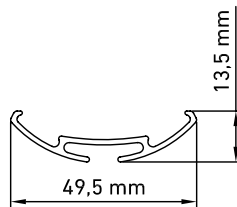

DESCRIPCIÓN DESCRIPTION DESCRIPTION	CÓDIGO REF. RÉF.
7 Soporte barra estabilizadora Bracket stabilizer profile Support profil stabilisatrice	030895
8 Tope opuesto soporte metal Enrollable CLS Bearing Pin Roller Blinds CLS Embout support métal Enroulable CLS	030801
9 Cápsula Enrollable S 28 mm CLS Round cap Roller Blinds S 28 mm CLS Embouts Enroulable S 28 mm CLS	030919
10 Mecanismo Enrollable S CLS Mechanism Roller Blinds S CLS Mécanisme Enroulable S CLS	030918
11 Tubo aluminio Enrollable CLS 35 Axle 35 Roller Blinds CLS Axe 35 Enroulable CLS	030920
12 Barra estabilizadora CLS Stabilising bar CLS Barre stabilisatrice CLS	030894

PERFILES

PROFILES | PROFILS

Semi cajón 90
Half box 90
Demi caisson 90

Semi cajón 70
Half box 70
Demi caisson 70

Barra estabilizadora
Stabilising bar
Barre stabilisatrice

Terminal Vision
Vision bottom weight
Lame finale Vision

Semi cajón 90
Half box 90
Demi caisson 90

ESCUADRAS SQUARES | ÉQUERRES

034049

034048

MÁXIMOS
MAXIMUMS | MAXIMUMS

Ancho | Width | Largeur

2,40 m

Alto | Height | Hauteur

3,00 m

MÍNIMOS
MINIMUMS | MINIMUMS

Ancho | Width | Largeur

0,30 m

Alto | Height | Hauteur

0,30 m