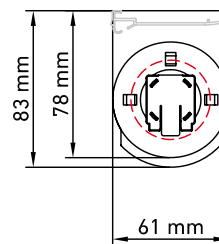

MONTAJE

ASSEMBLY | MONTAGE

Barra estabilizadora
Stabilising bar
Barre stabilisatrice