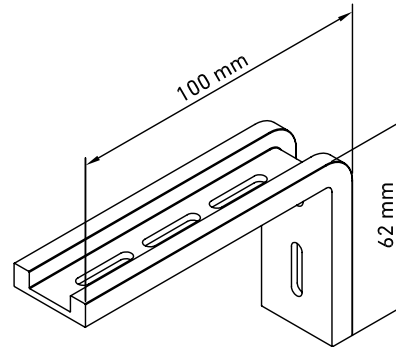

PERFILES

PROFILES | PROFILS

Semi cajón 90
Half box 90
Demi caisson 90

Semi cajón 70
Half box 70
Demi caisson 70

Barra estabilizadora
Stabilising bar
Barre stabilisatrice

Terminal Vision
Vision bottom weight
Lame finale Vision

Terminal Duatex
Duatex bottom weight
Lame finale Duatex

Terminal
Bottom weight
Lame finale

MONTAJE

ASSEMBLY | MONTAGE

Barra estabilizadora
Stabilising bar
Barre stabilisatrice

Semi cajón 70
Half box 70
Demi caisson 70

Semi cajón 90
Half box 90
Demi caisson 90

ESCUADRAS SQUARES | ÉQUERRES

034049

034048

MÁXIMOS
MAXIMUMS | MAXIMUMS

Ancho | Width | Largeur

2,40 m

Alto | Height | Hauteur

3,00 m

MÍNIMOS
MINIMUMS | MINIMUMS

Ancho | Width | Largeur

0,30 m

Alto | Height | Hauteur

0,30 m