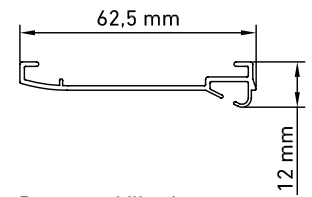

DESCRIPCIÓN DESCRIPTION DESCRIPTION	CÓDIGO REF. RÉF.
7 Soporte barra estabilizadora Bracket stabilizer profile Support profil stabilisatrice	030895
8 Tope opuesto soporte metal Enrollable CLS Bearing Pin Roller Blinds CLS Embout support métal Enroulable CLS	030801
9 Cápsula Enrollable S 28 mm CLS Round cap Roller Blinds S 28 mm CLS Embouts Enroulable S 28 mm CLS	030919
10 Mecanismo Enrollable S CLS Mechanism Roller Blinds S CLS Mécanisme Enroulable S CLS	030918
11 Tubo aluminio Enrollable CLS 35 Axle 35 Roller Blinds CLS Axe 35 Enroulable CLS	030920
12 Barra estabilizadora CLS Stabilising bar CLS Barre stabilisatrice CLS	030894

PERFILES

PROFILES | PROFILS

Semi cajón 90
Half box 90
Demi caisson 90

Semi cajón 70
Half box 70
Demi caisson 70

Barra estabilizadora
Stabilising bar
Barre stabilisatrice

Terminal Vision
Vision bottom weight
Lame finale Vision

Semi cajón 90
Half box 90
Demi caisson 90

ESCUADRAS SQUARES | ÉQUERRES

034049

034048

MÁXIMOS
MAXIMUMS | MAXIMUMS

Ancho | Width | Largeur

2,40 m

Alto | Height | Hauteur

3,00 m

MÍNIMOS
MINIMUMS | MINIMUMS

Ancho | Width | Largeur

0,30 m

Alto | Height | Hauteur

0,30 m