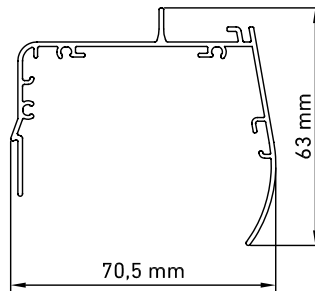

Semi cajón 70
Half box 70
Demi caisson 70