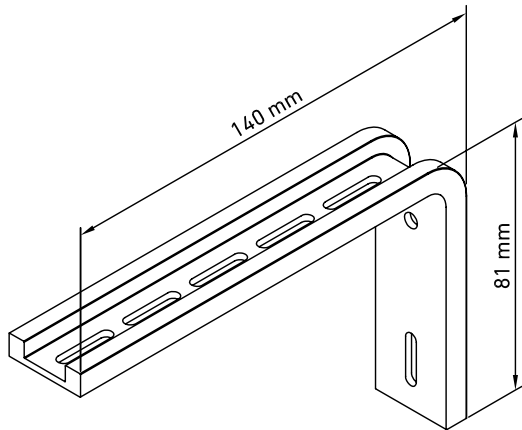

DESCRIPCIÓN DESCRIPTION DESCRIPTION	CÓDIGO REF. RÉF.
7 Soporte barra estabilizadora Bracket stabilizer profile Support profil stabilisatrice	030895
8 Tope opuesto soporte metal Enrollable CLS Bearing Pin Roller Blinds CLS Embout support métal Enroulable CLS	030801
9 Cápsula Enrollable S 28 mm CLS Round cap Roller Blinds S 28 mm CLS Embouts Enroulable S 28 mm CLS	030919
10 Mecanismo Enrollable S CLS Mechanism Roller Blinds S CLS Mécanisme Enroulable S CLS	030918
11 Tubo aluminio Enrollable CLS 35 Axle 35 Roller Blinds CLS Axe 35 Enroulable CLS	030920
12 Barra estabilizadora CLS Stabilising bar CLS Barre stabilisatrice CLS	030894

Terminal Duatex
Duatex bottom weight
Lame finale Duatex

Terminal
Bottom weight
Lame finale

MONTAJE

ASSEMBLY | MONTAGE

Barra estabilizadora
Stabilising bar
Barre stabilisatrice

Semi cajón 70
Half box 70
Demi caisson 70

Semi cajón 90
Half box 90
Demi caisson 90

ESCUADRAS SQUARES | ÉQUERRES

034049

034048

MÁXIMOS
MAXIMUMS | MAXIMUMS

Ancho | Width | Largeur

2,40 m

Alto | Height | Hauteur

3,00 m

MÍNIMOS
MINIMUMS | MINIMUMS

Ancho | Width | Largeur

0,30 m

Alto | Height | Hauteur

0,30 m