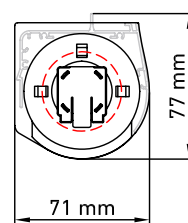

PERFILES

PROFILES | PROFILS

Semi cajón 90
Half box 90
Demi caisson 90

Semi cajón 70
Half box 70
Demi caisson 70

Barra estabilizadora
Stabilising bar
Barre stabilisatrice

Terminal Vision
Vision bottom weight
Lame finale Vision

Terminal Duatex
Duatex bottom weight
Lame finale Duatex

Terminal
Bottom weight
Lame finale

MONTAJE

ASSEMBLY | MONTAGE

Barra estabilizadora
Stabilising bar
Barre stabilisatrice

Semi cajón 70
Half box 70
Demi caisson 70

Semi cajón 90
Half box 90
Demi caisson 90

ESCUADRAS SQUARES | ÉQUERRES

034049

034048

MÁXIMOS
MAXIMUMS | MAXIMUMS

Ancho | Width | Largeur

2,40 m

Alto | Height | Hauteur

3,00 m

MÍNIMOS
MINIMUMS | MINIMUMS

Ancho | Width | Largeur

0,30 m

Alto | Height | Hauteur

0,30 m