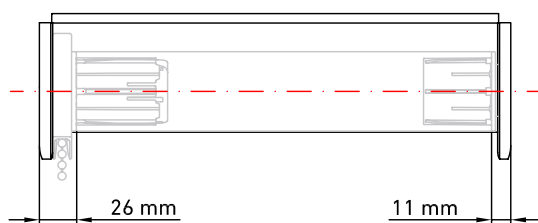

PERFILES

PROFILES | PROFILS

Semi cajón 90
Half box 90
Demi caisson 90

Semi cajón 70
Half box 70
Demi caisson 70

Barra estabilizadora
Stabilising bar
Barre stabilisatrice

Terminal Vision
Vision bottom weight
Lame finale Vision

Terminal Duatex
Duatex bottom weight
Lame finale Duatex

Terminal
Bottom weight
Lame finale

MONTAJE

ASSEMBLY | MONTAGE

Barra estabilizadora
Stabilising bar
Barre stabilisatrice

Semi cajón 70
Half box 70
Demi caisson 70

Semi cajón 90
Half box 90
Demi caisson 90

ESCUADRAS SQUARES | ÉQUERRES

034049

034048

MÁXIMOS
MAXIMUMS | MAXIMUMS

Ancho | Width | Largeur

2,40 m

Alto | Height | Hauteur

3,00 m

MÍNIMOS
MINIMUMS | MINIMUMS

Ancho | Width | Largeur

0,30 m

Alto | Height | Hauteur

0,30 m