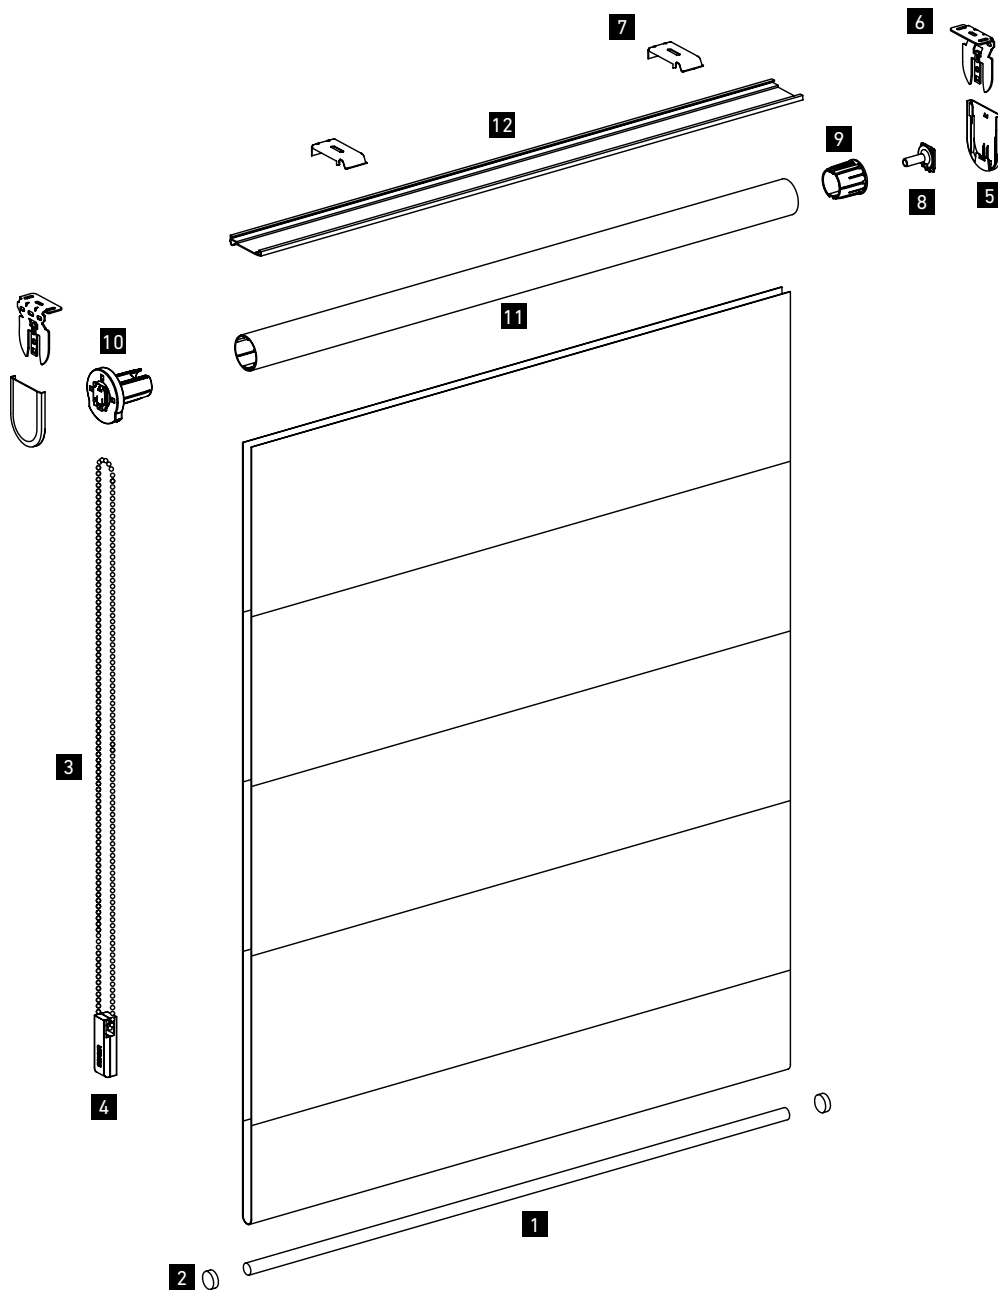

VISION

COMPONENTES

COMPONENTS | COMPOSANTS

Sistema básico
Basic system
Système basique

DESCRIPCIÓN DESCRIPTION DESCRIPTION	CÓDIGO REF. RÉF.
1 Terminal aluminio redondo Vision CLS Aluminium bottom weight Vision CLS Lame finale aluminium Vision CLS	030757
2 Tapón plástico terminal redondo Vision CLS Plastic cap bottom weight Vision CLS Paire d'embouts plastiques lame finale Vision CLS	030758
3 Aro cadena PVC PVC chain ring Chaîne PVC	030286
4 Tensor Slim L Tensioner Slim L Contrepoids Chaîne Slim L	030425
5 Tapa lateral plástico soporte Enrollable M CLS Plastic cap support Roller Blinds M CLS Enjoliveur pour support Enroulable M CLS	030808
6 Soporte metal Enrollable CLS Support metallic Roller Blinds M CLS Support métallique Enroulable M CLS	030807

DESCRIPCIÓN DESCRIPTION DESCRIPTION	CÓDIGO REF. RÉF.
7 Soporte barra estabilizadora Bracket stabilizer profile Support profil stabilisatrice	030895
8 Tope opuesto soporte metal Enrollable CLS Bearing Pin Roller Blinds CLS Embout support métal Enroulable CLS	030801
9 Cápsula Enrollable S 28 mm CLS Round cap Roller Blinds S 28 mm CLS Embouts Enroulable S 28 mm CLS	030919
10 Mecanismo Enrollable S CLS Mechanism Roller Blinds S CLS Mécanisme Enroulable S CLS	030918
11 Tubo aluminio Enrollable CLS 35 Axle 35 Roller Blinds CLS Axe 35 Enroulable CLS	030920
12 Barra estabilizadora CLS Stabilising bar CLS Barre stabilisatrice CLS	030894

Semi cajón 90
Half box 90
Demi caisson 90

ESCUADRAS SQUARES | ÉQUERRES

034049

034048

MÁXIMOS
MAXIMUMS | MAXIMUMS

Ancho | Width | Largeur

2,40 m

Alto | Height | Hauteur

3,00 m

MÍNIMOS
MINIMUMS | MINIMUMS

Ancho | Width | Largeur

0,30 m

Alto | Height | Hauteur

0,30 m