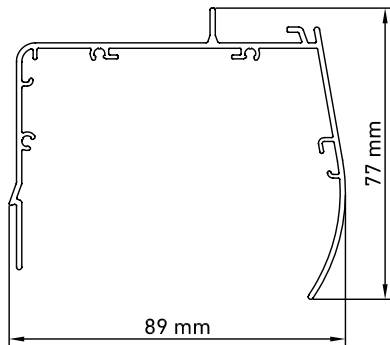

PERFILES

PROFILES | PROFILS

Semi cajón 90
Half box 90
Demi caisson 90