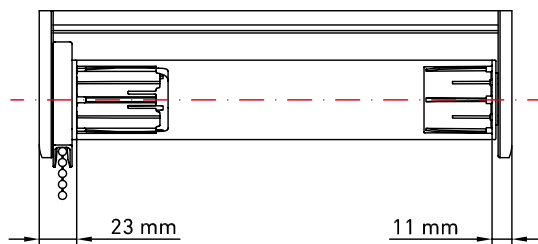

MONTAJE

ASSEMBLY | MONTAGE

Barra estabilizadora
Stabilising bar
Barre stabilisatrice