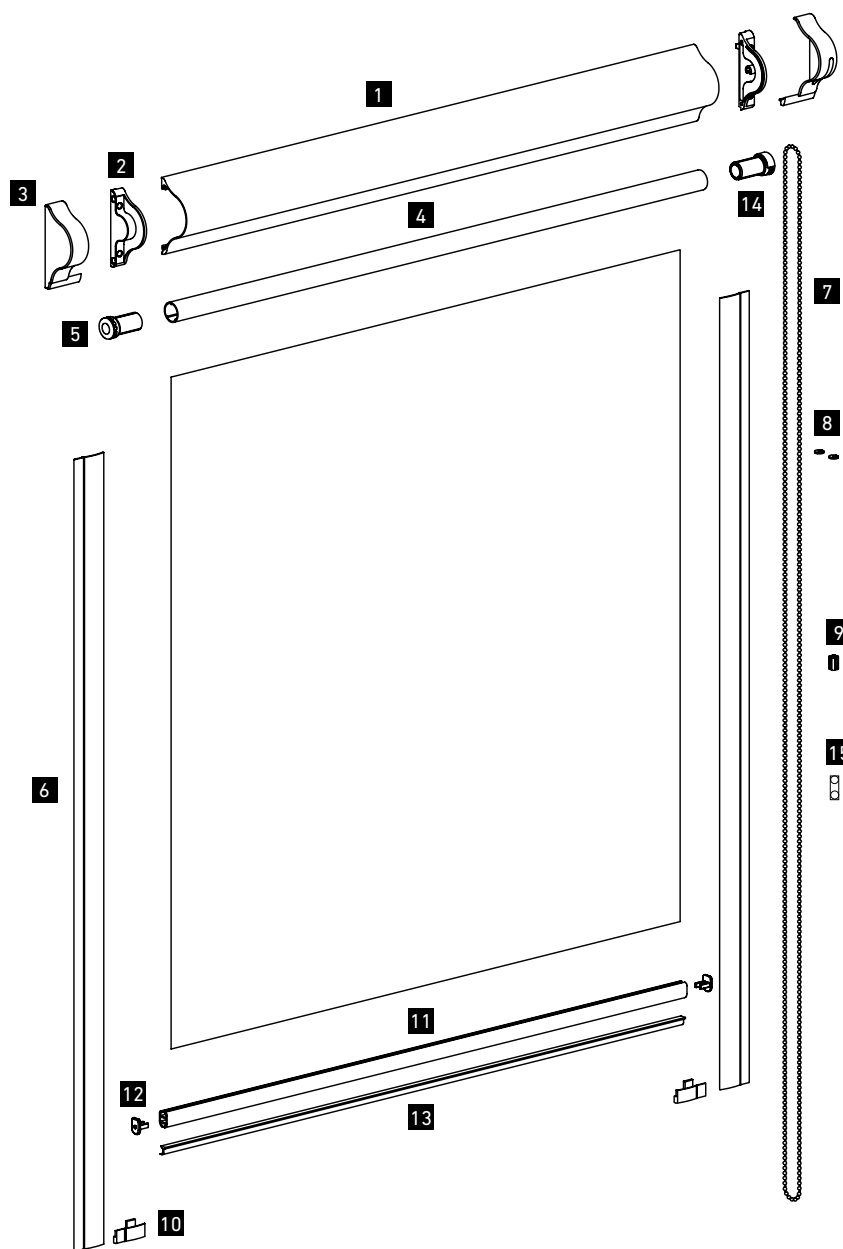

STOR GLASS

COMPONENTES

COMPONENTS | COMPOSANTS

	DESCRIPCIÓN DESCRIPTION DESCRIPTION	CÓDIGO REF. RÉF.
1	Cajón Stor Glass Stor Glass box Caisson Stor Glass	030024
2	Juego testeros End caps set Paire de joues	030034
3	Embellecedor End cap beautifier Cache enjoliveur	030033
4	Eje Axle Axe	030028
5	Contera Round cap Embout	030038
6	Guía aluminio Aluminium guide Coulisse aluminium	030025
7	Cadena PVC 3,2x6 PVC chain 3,2x6 Chaîne PVC 3,2x6	030042
8	Topes contera Chain stoppers Embouts chaîne	030044

	DESCRIPCIÓN DESCRIPTION DESCRIPTION	CÓDIGO REF. RÉF.
9	Unión cadena Chain joint accessory Union chaîne	030045
10	Tapón guía Guide cap Embout coulisse	030039
11	Terminal aluminio Aluminium bottom weight Lame finale aluminium	030027
12	Tapón terminal aluminio Cap aluminium bottom weight Embout lame finale aluminium	030041
13	Goma estanca Rubber Joint gomme	030031
14	Mecanismo Mechanism Mécanisme	030037
15	Sujeción cadena Subject to chain Chaîne de fixation	030047

TIPO DE JUNQUILLO

TYPE OF JONQUIL | TYPE DE DORMANT

Altura junquillo
Jonquil height
Hauteur dormant

Profundidad junquillo
Jonquil width
Profondeur du vitrage

Recto
Straight
90°

Inclinado
Sloped
Biseauté 45°

Perfiles

Profiles | Profils

Accesorios

Accessories | Accessoires

Blanco - Gris - Negro | White - Grey - Black | Blanc - Gris - Noir

MÁXIMOS
MAXIMUMS | MAXIMUMS

Ancho | Width | Largeur

1,20 m