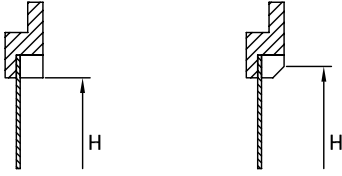

TIPO DE JUNQUILLO

TYPE OF JONQUIL | TYPE DE DORMANT

Altura junquillo
Jonquil height
Hauteur dormant

Profundidad junquillo
Jonquil width
Profondeur du vitrage