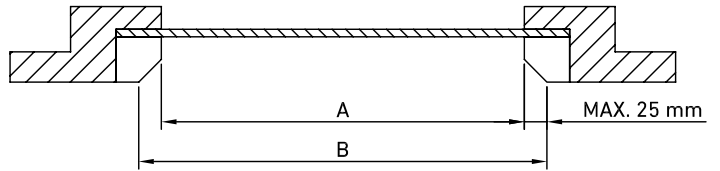

	DESCRIPCIÓN DESCRIPTION DESCRIPTION	CÓDIGO REF. RÉF.
9	Unión cadena Chain joint accessory Union chaîne	030045
10	Tapón guía Guide cap Embout coulisse	030039
11	Terminal aluminio Aluminium bottom weight Lame finale aluminium	030027
12	Tapón terminal aluminio Cap aluminium bottom weight Embout lame finale aluminium	030041
13	Goma estanca Rubber Joint gomme	030031
14	Mecanismo Mechanism Mécanisme	030037
15	Sujeción cadena Subject to chain Chaîne de fixation	030047

TIPO DE JUNQUILLO

TYPE OF JONQUIL | TYPE DE DORMANT

Altura junquillo
Jonquil height
Hauteur dormant

Profundidad junquillo
Jonquil width
Profondeur du vitrage

Recto
Straight
90°

Inclinado
Sloped
Biseauté 45°