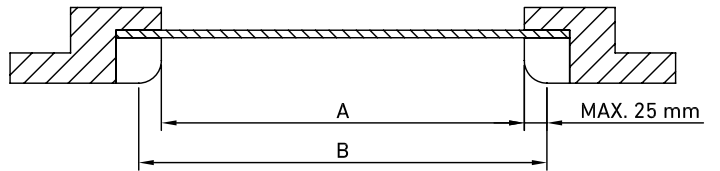

TIPO DE JUNQUILLO

TYPE OF JONQUIL | TYPE DE DORMANT

Altura junquillo
Jonquil height
Hauteur dormant

Profundidad junquillo
Jonquil width
Profondeur du vitrage

Recto
Straight
90°

Inclinado
Sloped
Biseauté 45°

Redondo
Round
Arrondi

PERFILES

PROFILES | PROFILS

Testero
End Cap
Embouts

Guía
Guide
Coulisses

COLORES

COLOURS | COULEUR

LACADOS
POWER COATED | LAQUAGE

Blanco | White | Blanc
Plata | Silver | Naturel
Bronce | Bronze | Bronze
Inox - 1015 - 3005
6005 - 6009 - 7012 - 7016 - 8014 - 9011

FOLIADOS
LAMINATED | FINITION PLAXÉE

Golden | Golden | Golden
Nogal Oscuro | Dark Walnut | Noyer Foncé

Perfiles

Profiles | Profils

Accesorios

Accessories | Accessoires

Blanco - Gris - Negro | White - Grey - Black | Blanc - Gris - Noir

MÁXIMOS
MAXIMUMS | MAXIMUMS

Ancho | Width | Largeur

1,20 m

Alto | Height | Hauteur

-

MÍNIMOS
MINIMUMS | MINIMUMS

Ancho | Width | Largeur

0,40 m

Alto | Height | Hauteur

0,30 m

* Según Tejido | Depends on Fabric | Selon Toile