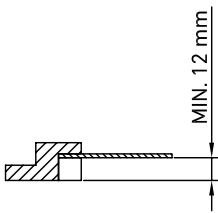

STOR GLASS

COMPONENTES

COMPONENTS | COMPOSANTS

	DESCRIPCIÓN DESCRIPTION DESCRIPTION	CÓDIGO REF. RÉF.
1	Cajón Stor Glass Stor Glass box Caisson Stor Glass	030024
2	Juego testeros End caps set Paire de joues	030034
3	Embellecedor End cap beautifier Cache enjoliveur	030033
4	Eje Axle Axe	030028
5	Contera Round cap Embout	030038
6	Guía aluminio Aluminium guide Coulisse aluminium	030025
7	Cadena PVC 3,2x6 PVC chain 3,2x6 Chaîne PVC 3,2x6	030042
8	Topes contera Chain stoppers Embouts chaîne	030044

	DESCRIPCIÓN DESCRIPTION DESCRIPTION	CÓDIGO REF. RÉF.
9	Unión cadena Chain joint accessory Union chaîne	030045
10	Tapón guía Guide cap Embout coulisse	030039
11	Terminal aluminio Aluminium bottom weight Lame finale aluminium	030027
12	Tapón terminal aluminio Cap aluminium bottom weight Embout lame finale aluminium	030041
13	Goma estanca Rubber Joint gomme	030031
14	Mecanismo Mechanism Mécanisme	030037
15	Sujeción cadena Subject to chain Chaîne de fixation	030047

TIPO DE JUNQUILLO

TYPE OF JONQUIL | TYPE DE DORMANT

Altura junquillo
Jonquil height
Hauteur dormant

Profundidad junquillo
Jonquil width
Profondeur du vitrage

Recto
Straight
90°

Inclinado
Sloped
Biseauté 45°

Perfiles

Profiles | Profils

Accesorios

Accessories | Accessoires

Blanco - Gris - Negro | White - Grey - Black | Blanc - Gris - Noir

MÁXIMOS
MAXIMUMS | MAXIMUMS

Ancho | Width | Largeur

1,20 m