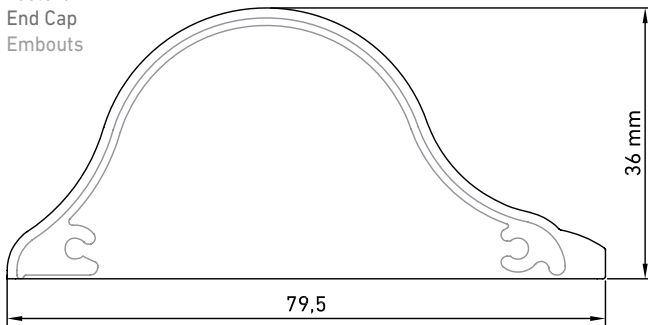

PERFILES

PROFILES | PROFILS

Testero
End Cap
Embouts

Guía
Guide
Coulisses

COLORES

COLOURS | COULEUR

LACADOS
POWER COATED | LAQUAGE

Blanco | White | Blanc
Plata | Silver | Naturel
Bronce | Bronze | Bronze
Inox - 1015 - 3005
6005 - 6009 - 7012 - 7016 - 8014 - 9011

FOLIADOS
LAMINATED | FINITION PLAXÉE

Golden | Golden | Golden
Nogal Oscuro | Dark Walnut | Noyer Foncé

Perfiles

Profiles | Profils

Accesorios

Accessories | Accessoires

Blanco - Gris - Negro | White - Grey - Black | Blanc - Gris - Noir

MÁXIMOS
MAXIMUMS | MAXIMUMS

Ancho | Width | Largeur

1,20 m

Alto | Height | Hauteur

-

MÍNIMOS
MINIMUMS | MINIMUMS

Ancho | Width | Largeur

0,40 m

Alto | Height | Hauteur

0,30 m

* Según Tejido | Depends on Fabric | Selon Toile