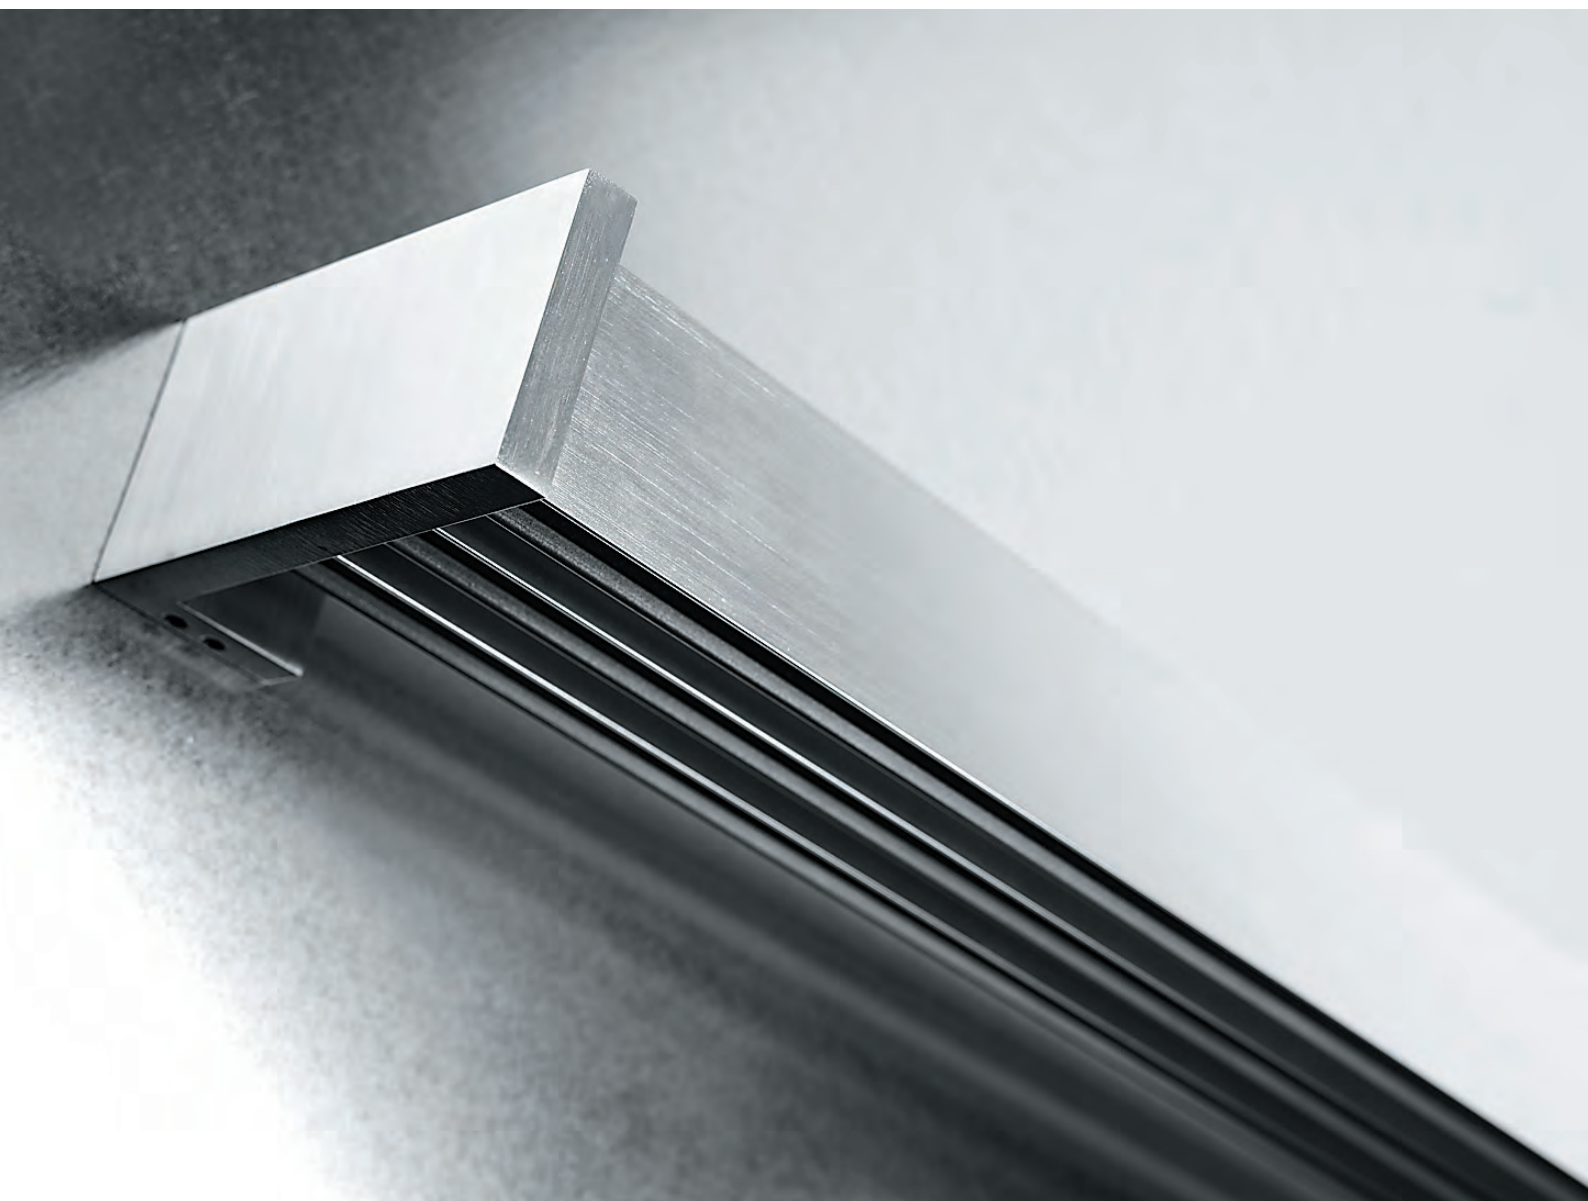

saxun[®]

SISTEMA **BLINDS**

BLINDS SYSTEM | BLINDS SYSTÈME

PANEL DESLIZANTE BLINDS

SLIDING PANEL (BLINDS SYSTEM) | PANNEAU COULISSANT BLINDS

DESCRIPCIÓN DESCRIPTION DESCRIPTION	CÓDIGO REF. RÉF.
1 Juego soporte Sistema Blinds - 3 vías Blinds System bracket set - 3 tracks Paire support Système Blinds - 3 voies	030613
2 Placa fijación soporte Wall bracket Plaque de fixation support	030624
3 Soporte central - 3 vías Fastening bracket - 3 tracks Support central - 3 voies	030628
4 Placa inserción soporte lateral Fastening holder support lateral Plaque fixation support latéral	030626
5 Carro arrastre Bearings Chariot coulissant	030610

DESCRIPCIÓN DESCRIPTION DESCRIPTION	CÓDIGO REF. RÉF.
6 Perfil deslizante Sliding profile Profil coulissant	030621
7 Perfil panel velcro Velcro profile Profil velcro	030622
8 Tapón velcro Velcro cap Embout velcro	030635
9 Terminal contrapeso pequeño Small bottom weight Lame finale	030210
10 Perfil aluminio Aluminium profile Profil aluminium	030623