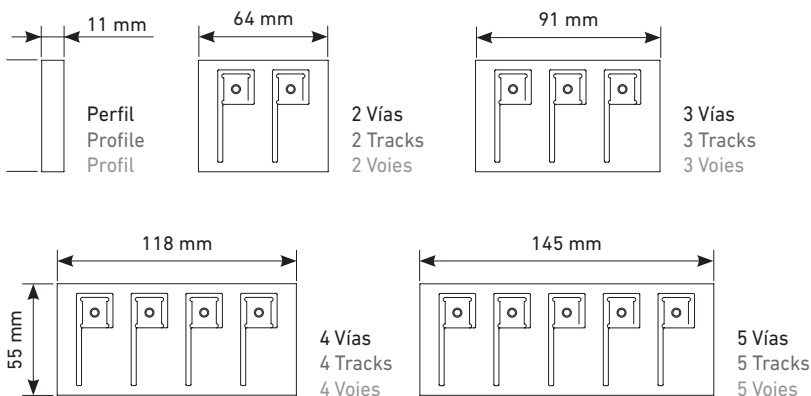

saxun[®]

SISTEMA **BLINDS**

BLINDS SYSTEM | BLINDS SYSTÈME

PANEL DESLIZANTE BLINDS

SLIDING PANEL (BLINDS SYSTEM) | PANNEAU COULISSANT BLINDS

DESCRIPCIÓN DESCRIPTION DESCRIPTION	CÓDIGO REF. RÉF.
1 Juego soporte Sistema Blinds - 3 vías Blinds System bracket set - 3 tracks Paire support Système Blinds - 3 voies	030613
2 Placa fijación soporte Wall bracket Plaque de fixation support	030624
3 Soporte central - 3 vías Fastening bracket - 3 tracks Support central - 3 voies	030628
4 Placa inserción soporte lateral Fastening holder support lateral Plaque fixation support latéral	030626
5 Carro arrastre Bearings Chariot coulissant	030610

DESCRIPCIÓN DESCRIPTION DESCRIPTION	CÓDIGO REF. RÉF.
6 Perfil deslizante Sliding profile Profil coulissant	030621
7 Perfil panel velcro Velcro profile Profil velcro	030622
8 Tapón velcro Velcro cap Embout velcro	030635
9 Terminal contrapeso pequeño Small bottom weight Lame finale	030210
10 Perfil aluminio Aluminium profile Profil aluminium	030623

SOPORTE BLINDS

BLINDS BRACKET | SUPPORT BLINDS

INSTALACIÓN

INSTALLATION | INSTALLATION

NO PERMITE ESCUADRAS DE SEPARACIÓN
SEPARATION SQUARES ARE NOT FITTING
NE PERMET PAS D'ÉQUERRES DE SÉPARATION

VISION BLINDS