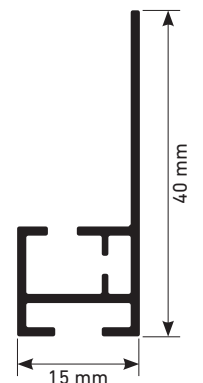

DESCRIPCIÓN DESCRIPTION DESCRIPTION	CÓDIGO REF. RÉF.
7 Tensor Slim L Tensioner Slim L Contrepoids chaîne Slim L	030425
8 Placa inserción soporte lateral Fastening holder support lateral Plaque fixation support latéral	030626
9 Perfil aluminio Aluminium fastening profile Profil aluminium	030623
10 Tubo perfil inferior Bottom weight profile Tube profil inférieur	030589
11 Adaptador perfil inferior Bottom weight profile cap set Adaptateur profil inférieur	030584

SOPORTE BLINDS

BLINDS BRACKET | SUPPORT BLINDS

Soportes Laterales
Lateral supports
Supports latérales

SOPORTE PARED - NO PERMITE ESCUADRAS DE SEPARACIÓN
ONLY WITH WALL BRACKET - SEPARATION SQUARES ARE NOT FITTING
POSE DE FACE - NE PERMET PAS D'ÉQUERRES DE SÉPARATION

SECCIÓN

SECTIONAL VIEW | SECTION

TERMINAL

BOTTOM WEIGHT | LAME FINALE

ENROLLABLE BLINDS

ROLLER BLINDS | ENROULABLE BLINDS

DESCRIPCIÓN DESCRIPTION DESCRIPTION	CÓDIGO REF. RÉF.
1 Juego soporte Blinds Blinds bracket set Paire support Blinds	030613
2 Placa fijación soporte Wall bracket Plaque de fixation support	030624
3 Juego adaptador para mecanismo a cadena Cap adaptor set mechanism chain Jeu d'adaptation du mécanisme à chaîne	030586
4 Juego mecanismo Mechanism set Paire mécanisme	030587
5 Tubo 35 Tube 35 Tube 35	030588
6 Aro cadena PVC PVC chain ring Chaîne PVC	030286