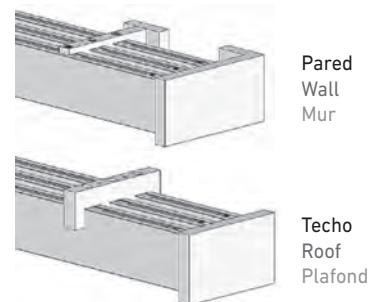

DESCRIPCIÓN DESCRIPTION DESCRIPTION	CÓDIGO REF. RÉF.
6 Perfil deslizante Sliding profile Profil coulissant	030621
7 Perfil panel velcro Velcro profile Profil velcro	030622
8 Tapón velcro Velcro cap Embout velcro	030635
9 Terminal contrapeso pequeño Small bottom weight Lame finale	030210
10 Perfil aluminio Aluminium profile Profil aluminium	030623

SOPORTE BLINDS

BLINDS BRACKET | SUPPORT BLINDS

INSTALACIÓN

INSTALLATION | INSTALLATION

NO PERMITE ESCUADRAS DE SEPARACIÓN
SEPARATION SQUARES ARE NOT FITTING
NE PERMET PAS D'ÉQUERRES DE SÉPARATION

VISION BLINDS