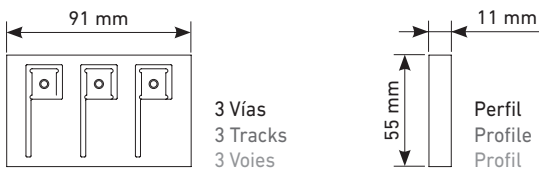

SOPORTE BLINDS

BLINDS BRACKET | SUPPORT BLINDS

Soportes Laterales
Lateral Bracket
Supports Latéraux