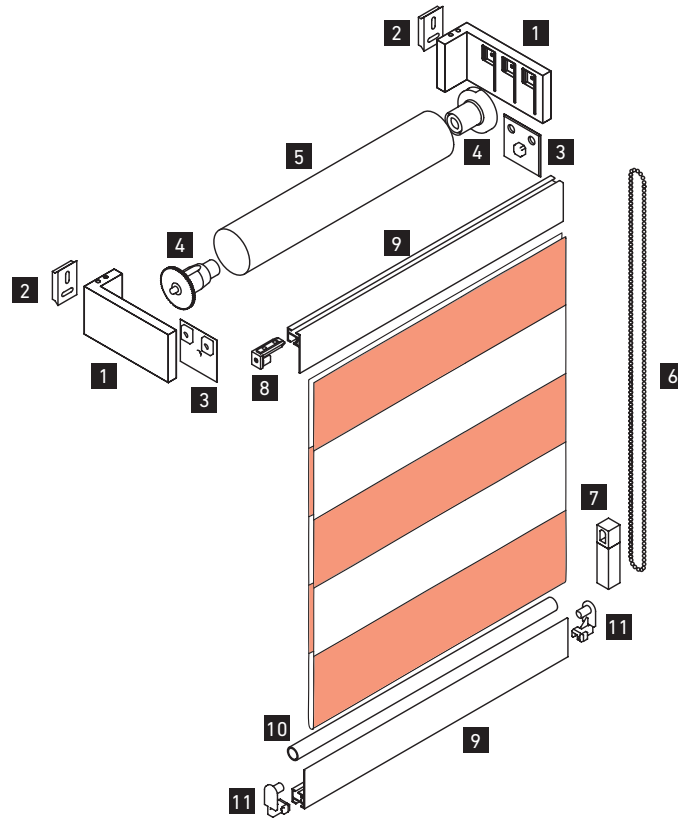

DESCRIPCIÓN DESCRIPTION DESCRIPTION	CÓDIGO REF. RÉF.
6 Perfil deslizante Sliding profile Profil coulissant	030621
7 Perfil panel velcro Velcro profile Profil velcro	030622
8 Tapón velcro Velcro cap Embout velcro	030635
9 Terminal contrapeso pequeño Small bottom weight Lame finale	030210
10 Perfil aluminio Aluminium profile Profil aluminium	030623

SOPORTE BLINDS

BLINDS BRACKET | SUPPORT BLINDS

INSTALACIÓN

INSTALLATION | INSTALLATION

NO PERMITE ESCUADRAS DE SEPARACIÓN
SEPARATION SQUARES ARE NOT FITTING
NE PERMET PAS D'ÉQUERRES DE SÉPARATION

VISION BLINDS

VISION BLINDS | VISION BLINDS

DESCRIPCIÓN DESCRIPTION DESCRIPTION	CÓDIGO REF. RÉF.
1 Juego soporte Blinds Blinds bracket set Paire support Blinds	030613
2 Placa fijación soporte Wall bracket Plaque de fixation support	030624
3 Juego adaptador para mecanismo a cadena Cap adaptor set mechanism chain Jeu d'adaptation du mécanisme à chaîne	030586
4 Juego mecanismo Mechanism set Paire mécanisme	030587
5 Tubo 35 Tube 35 Tube 35	030588
6 Aro cadena PVC PVC chain ring Chaîne PVC	030286

DESCRIPCIÓN DESCRIPTION DESCRIPTION	CÓDIGO REF. RÉF.
7 Tensor Slim L Tensioner Slim L Contrepoids chaîne Slim L	030425
8 Placa inserción soporte lateral Fastening holder support lateral Plaque fixation support latéral	030626
9 Perfil aluminio Aluminium fastening profile Profil aluminium	030623
10 Tubo perfil inferior Bottom weight profile Tube profil inférieur	030589
11 Adaptador perfil inferior Bottom weight profile cap set Adaptateur profil inférieur	030584