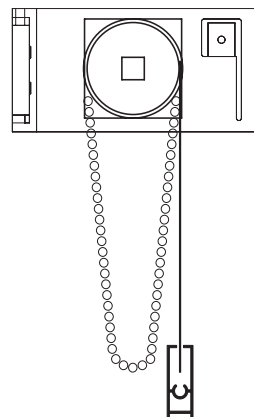

SECCIÓN

SECTIONAL VIEW | SECTION

TERMINAL

BOTTOM WEIGHT | LAME FINALE

ENROLLABLE BLINDS

ROLLER BLINDS | ENROULABLE BLINDS

DESCRIPCIÓN DESCRIPTION DESCRIPTION	CÓDIGO REF. RÉF.
1 Juego soporte Blinds Blinds bracket set Paire support Blinds	030613
2 Placa fijación soporte Wall bracket Plaque de fixation support	030624
3 Juego adaptador para mecanismo a cadena Cap adaptor set mechanism chain Jeu d'adaptation du mécanisme à chaîne	030586
4 Juego mecanismo Mechanism set Paire mécanisme	030587
5 Tubo 35 Tube 35 Tube 35	030588
6 Aro cadena PVC PVC chain ring Chaîne PVC	030286

DESCRIPCIÓN DESCRIPTION DESCRIPTION	CÓDIGO REF. RÉF.
7 Tensor Slim L Tensioner Slim L Contrepoids chaîne Slim L	030425
8 Placa inserción soporte lateral Fastening holder support lateral Plaque fixation support latéral	030626
9 Perfil aluminio Aluminium fastening profile Profile aluminium	030623
10 Terminal plano Deluxe Deluxe flat bottom weight profile Lame finale plate Deluxe	030580
11 Juego tapones terminal Deluxe Deluxe bottom weight cap set Paire d'embouts pour lame finale Deluxe	030581

SOPORTE BLINDS

BLINDS BRACKET | SUPPORT BLINDS

Soportes Laterales
Lateral Bracket
Supports Latéraux

SOPORTE PARED - NO PERMITE ESCUADRAS DE SEPARACIÓN
ONLY WITH WALL BRACKET - SEPARATION SQUARES ARE NOT FITTING
POSE DE FACE - NE PERMET PAS D'EQUERRES DE SÉPARATION

SECCIÓN

SECTIONAL VIEW | SECTION

TERMINAL

BOTTOM WEIGHT | LAME FINALE