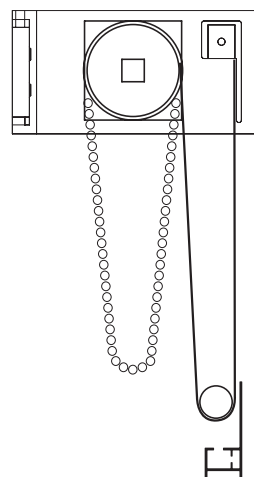

DESCRIPCIÓN DESCRIPTION DESCRIPTION	CÓDIGO REF. RÉF.
7 Tensor Slim L Tensioner Slim L Contrepoids chaîne Slim L	030425
8 Placa inserción soporte lateral Fastening holder support lateral Plaque fixation support latéral	030626
9 Perfil aluminio Aluminium fastening profile Profil aluminium	030623
10 Tubo perfil inferior Bottom weight profile Tube profil inférieur	030589
11 Adaptador perfil inferior Bottom weight profile cap set Adaptateur profil inférieur	030584

SOPORTE BLINDS

BLINDS BRACKET | SUPPORT BLINDS

Soportes Laterales
Lateral supports
Supports latérales

SOPORTE PARED - NO PERMITE ESCUADRAS DE SEPARACIÓN
ONLY WITH WALL BRACKET - SEPARATION SQUARES ARE NOT FITTING
POSE DE FACE - NE PERMET PAS D'ÉQUERRES DE SÉPARATION

SECCIÓN

SECTIONAL VIEW | SECTION

TERMINAL

BOTTOM WEIGHT | LAME FINALE

ENROLLABLE BLINDS

ROLLER BLINDS | ENROULABLE BLINDS

DESCRIPCIÓN DESCRIPTION DESCRIPTION	CÓDIGO REF. RÉF.
1 Juego soporte Blinds Blinds bracket set Paire support Blinds	030613
2 Placa fijación soporte Wall bracket Plaque de fixation support	030624
3 Juego adaptador para mecanismo a cadena Cap adaptor set mechanism chain Jeu d'adaptation du mécanisme à chaîne	030586
4 Juego mecanismo Mechanism set Paire mécanisme	030587
5 Tubo 35 Tube 35 Tube 35	030588
6 Aro cadena PVC PVC chain ring Chaîne PVC	030286

DESCRIPCIÓN DESCRIPTION DESCRIPTION	CÓDIGO REF. RÉF.
7 Tensor Slim L Tensioner Slim L Contrepoids chaîne Slim L	030425
8 Placa inserción soporte lateral Fastening holder support lateral Plaque fixation support latéral	030626
9 Perfil aluminio Aluminium fastening profile Profile aluminium	030623
10 Terminal plano Deluxe Deluxe flat bottom weight profile Lame finale plate Deluxe	030580
11 Juego tapones terminal Deluxe Deluxe bottom weight cap set Paire d'embouts pour lame finale Deluxe	030581