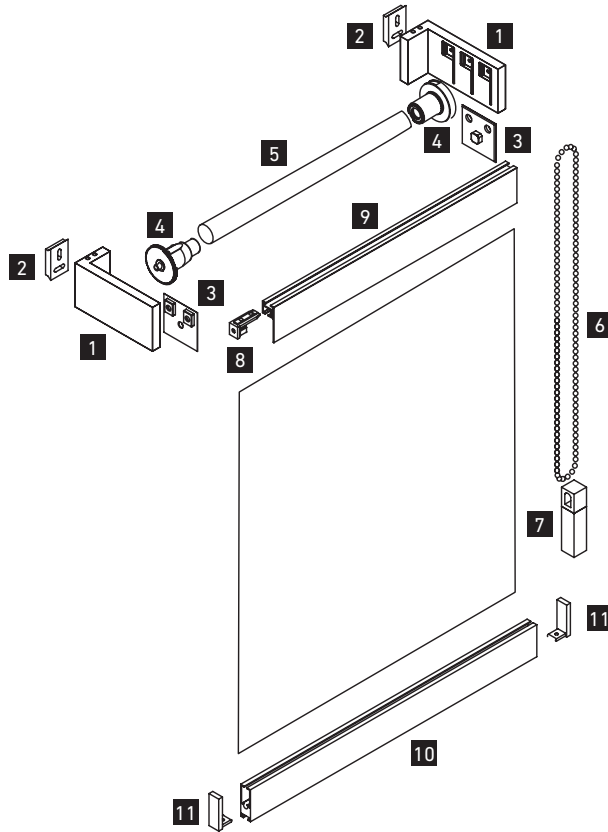

DESCRIPCIÓN DESCRIPTION DESCRIPTION	CÓDIGO REF. RÉF.
7 Tensor Slim L Tensioner Slim L Contrepoids chaîne Slim L	030425
8 Placa inserción soporte lateral Fastening holder support lateral Plaque fixation support latéral	030626
9 Perfil aluminio Aluminium fastening profile Profil aluminium	030623
10 Tubo perfil inferior Bottom weight profile Tube profil inférieur	030589
11 Adaptador perfil inferior Bottom weight profile cap set Adaptateur profil inférieur	030584

SOPORTE BLINDS

BLINDS BRACKET | SUPPORT BLINDS

Soportes Laterales
Lateral supports
Supports latérales

SOPORTE PARED - NO PERMITE ESCUADRAS DE SEPARACIÓN
ONLY WITH WALL BRACKET - SEPARATION SQUARES ARE NOT FITTING
POSE DE FACE - NE PERMET PAS D'ÉQUERRES DE SÉPARATION

SECCIÓN

SECTIONAL VIEW | SECTION

TERMINAL

BOTTOM WEIGHT | LAME FINALE

ENROLLABLE BLINDS

ROLLER BLINDS | ENROULABLE BLINDS

DESCRIPCIÓN DESCRIPTION DESCRIPTION	CÓDIGO REF. RÉF.
1 Juego soporte Blinds Blinds bracket set Paire support Blinds	030613
2 Placa fijación soporte Wall bracket Plaque de fixation support	030624
3 Juego adaptador para mecanismo a cadena Cap adaptor set mechanism chain Jeu d'adaptation du mécanisme à chaîne	030586
4 Juego mecanismo Mechanism set Paire mécanisme	030587
5 Tubo 35 Tube 35 Tube 35	030588
6 Aro cadena PVC PVC chain ring Chaîne PVC	030286

DESCRIPCIÓN DESCRIPTION DESCRIPTION	CÓDIGO REF. RÉF.
7 Tensor Slim L Tensioner Slim L Contrepoids chaîne Slim L	030425
8 Placa inserción soporte lateral Fastening holder support lateral Plaque fixation support latéral	030626
9 Perfil aluminio Aluminium fastening profile Profile aluminium	030623
10 Terminal plano Deluxe Deluxe flat bottom weight profile Lame finale plate Deluxe	030580
11 Juego tapones terminal Deluxe Deluxe bottom weight cap set Paire d'embouts pour lame finale Deluxe	030581