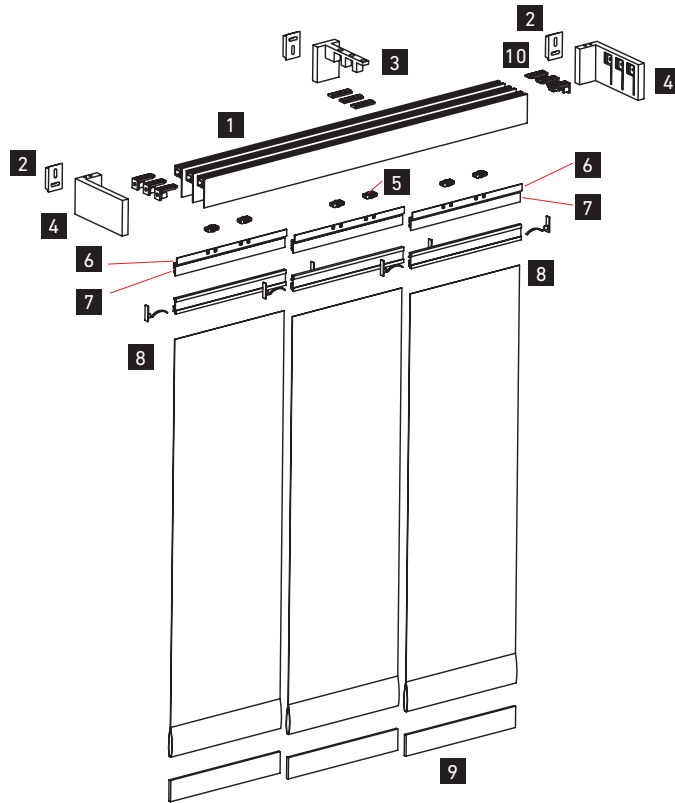

saxun[®]

SISTEMA **BLINDS**

BLINDS SYSTEM | BLINDS SYSTÈME

PANEL DESLIZANTE BLINDS

SLIDING PANEL (BLINDS SYSTEM) | PANNEAU COULISSANT BLINDS

DESCRIPCIÓN DESCRIPTION DESCRIPTION	CÓDIGO REF. RÉF.
1 Juego soporte Sistema Blinds - 3 vías Blinds System bracket set - 3 tracks Paire support Système Blinds - 3 voies	030613
2 Placa fijación soporte Wall bracket Plaque de fixation support	030624
3 Soporte central - 3 vías Fastening bracket - 3 tracks Support central - 3 voies	030628
4 Placa inserción soporte lateral Fastening holder support lateral Plaque fixation support latéral	030626
5 Carro arrastre Bearings Chariot coulissant	030610

DESCRIPCIÓN DESCRIPTION DESCRIPTION	CÓDIGO REF. RÉF.
6 Perfil deslizante Sliding profile Profil coulissant	030621
7 Perfil panel velcro Velcro profile Profil velcro	030622
8 Tapón velcro Velcro cap Embout velcro	030635
9 Terminal contrapeso pequeño Small bottom weight Lame finale	030210
10 Perfil aluminio Aluminium profile Profil aluminium	030623

SOPORTE BLINDS

BLINDS BRACKET | SUPPORT BLINDS

INSTALACIÓN

INSTALLATION | INSTALLATION

NO PERMITE ESCUADRAS DE SEPARACIÓN
SEPARATION SQUARES ARE NOT FITTING
NE PERMET PAS D'ÉQUERRES DE SÉPARATION

VISION BLINDS

DESCRIPCIÓN DESCRIPTION DESCRIPTION	CÓDIGO REF. RÉF.
7 Tensor Slim L Tensioner Slim L Contrepoids chaîne Slim L	030425
8 Placa inserción soporte lateral Fastening holder support lateral Plaque fixation support latéral	030626
9 Perfil aluminio Aluminium fastening profile Profil aluminium	030623
10 Tubo perfil inferior Bottom weight profile Tube profil inférieur	030589
11 Adaptador perfil inferior Bottom weight profile cap set Adaptateur profil inférieur	030584